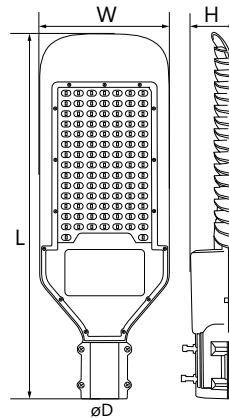

SP2918 / SP2919 / SP2920 / SP2921 / SP2922 / SP2923 / SP2924

Арт. 32214, 32215, 32216, 32573, 32574, 32276, 32277, 32213.

Арт. 32575

Способ крепления для монтажа: на столб  
Материал корпуса: алюминий

Артикул	Модель	Мощность, W	Источник света	Световой поток, Lm	Цветовая температура, K	Размеры L x W x H, mm	Монтажный диаметр D, мм	Цвет корпуса	Кол-во в упаковке
32213	SP2921	30	30*SMD3535	3000	6400	300 x 130 x 50	40-50	серый	15
32276	SP2922	50	50*SMD3535	5000	3000	360 x 160 x 70	55-65		10
32214					6400				
32215	SP2923	80	50*SMD3535	8000	6400	360 x 160 x 70	55-65		4
32277	SP2924	100	100*SMD3535	10000	3000	480 x 180 x 70	55-65		
32216					6400				
32573	SP2918	120	100*SMD3535	12000	6400	480 x 180 x 70	55-65		
32574	SP2919	150	150*SMD3535	15000	6400	600 x 200 x 70	55-65		
32575	SP2920	200	200*SMD3535	20000	6400	740 x 275 x 85	65		2

SP3031 / SP3032 / SP3033

Болты в комплекте  
Способ крепления: на столб  
Материал корпуса: алюминий

Артикул	Модель	Мощность, W	Источник света	Световой поток, Lm	Цветовая температура, K	Размеры L x W x H, mm	Монтажный диаметр D, мм	Цвет корпуса	Кол-во в упаковке
32576	SP3031	30	30×SMD3535	3000	6400	355 x 132 x 62	40	черный	15
32577	SP3032	50	50×SMD3535	5000		385 x 150 x 62			10
32578	SP3033	100	100×SMD3535	10000		550 x 200 x 85	60		5