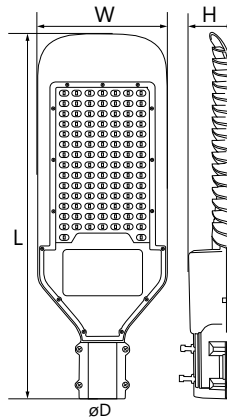

SP2918 / SP2919 / SP2920 / SP2921 / SP2922 / SP2923 / SP2924

Арт. 32214, 32215, 32216, 32573, 32574, 32276, 32277, 32213.

Арт. 32575

Способ крепления для монтажа: на столб
Материал корпуса: алюминий

Артикул	Модель	Мощность, W	Источник света	Световой поток, Lm	Цветовая температура, K	Размеры L x W x H, mm	Монтажный диаметр D, мм	Цвет корпуса	Кол-во в упаковке
32213	SP2921	30	30*SMD3535	3000	6400	300 x 130 x 50	40-50	серый	15
32276	SP2922	50	50*SMD3535	5000	3000	360 x 160 x 70	55-65		10
32214					6400				
32215	SP2923	80	50*SMD3535	8000	6400	360 x 160 x 70	55-65		4
32277	SP2924	100	100*SMD3535	10000	3000	480 x 180 x 70	55-65		
32216					6400				
32573	SP2918	120	100*SMD3535	12000	6400	480 x 180 x 70	55-65		
32574	SP2919	150	150*SMD3535	15000	6400	600 x 200 x 70	55-65		
32575	SP2920	200	200*SMD3535	20000	6400	740 x 275 x 85	65		2

SP3031 / SP3032 / SP3033

Болты в комплекте
Способ крепления: на столб
Материал корпуса: алюминий

Артикул	Модель	Мощность, W	Источник света	Световой поток, Lm	Цветовая температура, K	Размеры L x W x H, mm	Монтажный диаметр D, мм	Цвет корпуса	Кол-во в упаковке
32576	SP3031	30	30×SMD3535	3000	6400	355 x 132 x 62	40	черный	15
32577	SP3032	50	50×SMD3535	5000		385 x 150 x 62			10
32578	SP3033	100	100×SMD3535	10000		550 x 200 x 85	60		5