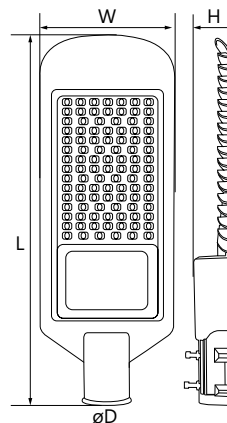

SP2918 / SP2919 / SP2920 / SP2921 / SP2922 / SP2923 / SP2924

Арт. 32214, 32215, 32216, 32573, 32574, 32276, 32277, 32213.

Арт. 32575

Способ крепления для монтажа: на столб
Материал корпуса: алюминий

Артикул	Модель	Мощность, W	Источник света	Световой поток, Lm	Цветовая температура, K	Размеры L x W x H, mm	Монтажный диаметр D, мм	Цвет корпуса	Кол-во в упаковке
32213	SP2921	30	30*SMD3535	3000	6400	300 x 130 x 50	40-50	серый	15
32276	SP2922	50	50*SMD3535	5000	3000	360 x 160 x 70	55-65		10
32214					6400				
32215	SP2923	80	50*SMD3535	8000	6400	360 x 160 x 70	55-65		4
32277	SP2924	100	100*SMD3535	10000	3000	480 x 180 x 70	55-65		
32216					6400				
32573	SP2918	120	100*SMD3535	12000	6400	480 x 180 x 70	55-65		
32574	SP2919	150	150*SMD3535	15000	6400	600 x 200 x 70	55-65		
32575	SP2920	200	200*SMD3535	20000	6400	740 x 275 x 85	65		2

SP3031 / SP3032 / SP3033

Болты в комплекте
Способ крепления: на столб
Материал корпуса: алюминий

Артикул	Модель	Мощность, W	Источник света	Световой поток, Lm	Цветовая температура, K	Размеры L x W x H, mm	Монтажный диаметр D, мм	Цвет корпуса	Кол-во в упаковке
32576	SP3031	30	30×SMD3535	3000	6400	355 x 132 x 62	40	черный	15
32577	SP3032	50	50×SMD3535	5000		385 x 150 x 62			10
32578	SP3033	100	100×SMD3535	10000		550 x 200 x 85	60		5