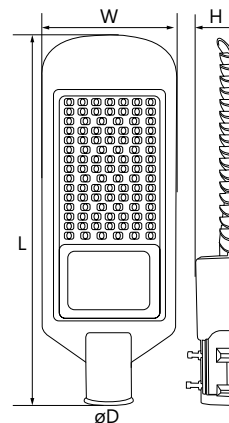

SP2918 / SP2919 / SP2920 / SP2921 / SP2922 / SP2923 / SP2924

Арт. 32214, 32215, 32216, 32573, 32574, 32276, 32277, 32213.

Арт. 32575

Способ крепления для монтажа: на столб  
Материал корпуса: алюминий

Артикул	Модель	Мощность, W	Источник света	Световой поток, Lm	Цветовая температура, K	Размеры L x W x H, mm	Монтажный диаметр D, мм	Цвет корпуса	Кол-во в упаковке
32213	SP2921	30	30*SMD3535	3000	6400	300 x 130 x 50	40-50	серый	15
32276	SP2922	50	50*SMD3535	5000	3000	360 x 160 x 70	55-65		10
32214					6400				
32215	SP2923	80	50*SMD3535	8000	6400	360 x 160 x 70	55-65		4
32277	SP2924	100	100*SMD3535	10000	3000	480 x 180 x 70	55-65		
32216					6400				
32573	SP2918	120	100*SMD3535	12000	6400	480 x 180 x 70	55-65		
32574	SP2919	150	150*SMD3535	15000	6400	600 x 200 x 70	55-65		
32575	SP2920	200	200*SMD3535	20000	6400	740 x 275 x 85	65		2

SP3031 / SP3032 / SP3033

Болты в комплекте  
Способ крепления: на столб  
Материал корпуса: алюминий

Артикул	Модель	Мощность, W	Источник света	Световой поток, Lm	Цветовая температура, K	Размеры L x W x H, mm	Монтажный диаметр D, мм	Цвет корпуса	Кол-во в упаковке
32576	SP3031	30	30×SMD3535	3000	6400	355 x 132 x 62	40	черный	15
32577	SP3032	50	50×SMD3535	5000		385 x 150 x 62			10
32578	SP3033	100	100×SMD3535	10000		550 x 200 x 85	60		5