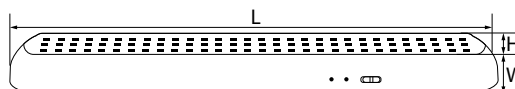

EL17

СТЕПЕНЬ ЗАЩИТЫ IP20   НАПРЯЖЕНИЕ 230/50Hz   LI-ION АККУМУЛЯТОР   ГАРАНТИЯ 1 ГОД

Артикул	Модель	Мощность, W	Источник света	Световой поток, Lm	Размеры, мм	Источник питания	Время автономной работы, ч	Кол-во штук в коробе
12898	EL17	5.4	90 LED	290	660 x 66 x 65	3.7V 2x1500mAh	3-5	8