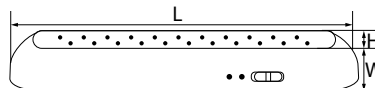

EL20

СТЕПЕНЬ ЗАЩИТЫ IP20   НАПРЯЖЕНИЕ 230/50Hz   LI-ION АККУМУЛЯТОР   ГАРАНТИЯ 1 ГОД

Артикул	Модель	Мощность, W	Источник света	Световой поток, Lm	Размеры, мм	Источник питания	Время автономной работы, ч	Кол-во штук в коробе
12901	EL20	1.8	30 LED	96	350 x 58 x 52	3.7V 1300mAh	3-5	20