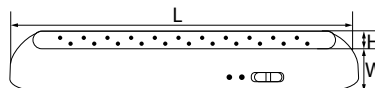

АККУМУЛЯТОРНЫЕ СВЕТОДИОДНЫЕ СВЕТИЛЬНИКИ | Аккумуляторные светильники

Аккумуляторные светодиодные светильники быстро заряжаются и долго работают без подзарядки. Стильный компактный дизайн, удобные крепления и подставки позволяют использовать их как в путешествиях, так и в помещениях, где подача электроэнергии непостоянна, либо отсутствует вовсе. Большинство светильников имеют защиту аккумулятора от сильной разрядки и избыточного заряда.

Светильники разработаны для постоянного применения. В случае продолжительного неиспользования светильника, необходимо производить подзарядку батареи не реже одного раза в год. Производить подзарядку аккумуляторной батареи следует после каждого использования.

СВЕТИЛЬНИКИ С ДВУМЯ РЕЖИМАМИ РАБОТЫ AC/DC

EL14

СТЕПЕНЬ ЗАЩИТЫ IP20   НАПРЯЖЕНИЕ 230/50Hz   LI-ION АККУМУЛЯТОР   ГАРАНТИЯ 1 ГОД

Артикул	Модель	Мощность, W	Источник света	Световой поток, Lm	Размеры, мм	Источник питания	Время автономной работы, ч	Кол-во штук в коробе
12634	EL14	1.32	22 LED	106	350 x 50 x 55	3.7V 1300mAh	3-5	20