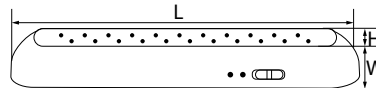

#### EL14

Артикул	Модель	Мощность, W	Источник света	Световой поток, Lm	Размеры, мм	Источник питания	Время автономной работы, ч	Кол-во штук в коробе
12634	EL14	1.32	22 LED	106	350 x 50 x 55	3.7V 1300mAh	3-5	20

#### EL17

Артикул	Модель	Мощность, W	Источник света	Световой поток, Lm	Размеры, мм	Источник питания	Время автономной работы, ч	Кол-во штук в коробе
12898	EL17	5.4	90 LED	290	660 x 66 x 65	3.7V 2x1500mAh	3-5	8