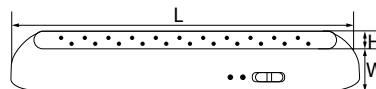

EL20

Артикул	Модель	Мощность, W	Источник света	Световой поток, Lm	Размеры, мм	Источник питания	Время автономной работы, ч	Кол-во штук в коробе
12901	EL20	1.8	30 LED	96	350 x 58 x 52	3.7V 1300mAh	3-5	20