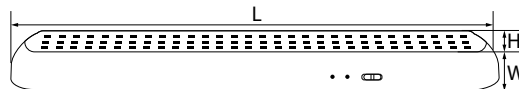

EL17

Артикул	Модель	Мощность, W	Источник света	Световой поток, Lm	Размеры, мм	Источник питания	Время автономной работы, ч	Кол-во штук в коробе
12898	EL17	5.4	90 LED	290	660 x 66 x 65	3.7V 2x1500mAh	3-5	8