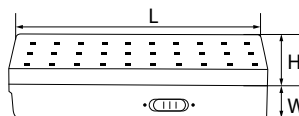

АККУМУЛЯТОРНЫЕ СВЕТОДИОДНЫЕ СВЕТИЛЬНИКИ | Таблички и указатели

EL115

Артикул	Модель	Мощность, W	Источник света	Световой поток, Lm	Размеры, мм	Источник питания	Время автономной работы, ч	Кол-во штук в коробе
12668	EL115	2	30 LED	75	205 x 65 x 30	3.7V 1200mAh	4-8	20

EL126

Артикул	Модель	Мощность, W	Источник света	Световой поток, Lm	Размеры, мм	Источник питания	Время автономной работы, ч	Кол-во штук в коробе
32553	EL126	6	90 LED	400	500 x 65 x 35	3.7V 4000mAh	4-8	15