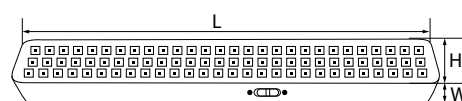

АККУМУЛЯТОРНЫЕ СВЕТОДИОДНЫЕ СВЕТИЛЬНИКИ | Таблички и указатели

EL115

Артикул	Модель	Мощность, W	Источник света	Световой поток, Lm	Размеры, мм	Источник питания	Время автономной работы, ч	Кол-во штук в коробе
12668	EL115	2	30 LED	75	205 x 65 x 30	3.7V 1200mAh	4-8	20

EL126

Артикул	Модель	Мощность, W	Источник света	Световой поток, Lm	Размеры, мм	Источник питания	Время автономной работы, ч	Кол-во штук в коробе
32553	EL126	6	90 LED	400	500 x 65 x 35	3.7V 4000mAh	4-8	15