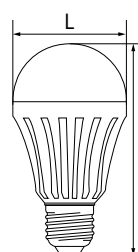

EL120

ВЫХОД

В комплект входит наклейка "Выход".

Артикул	Модель	Мощность, W	Источник света	Световой поток, Lm	Размеры L x H x W, мм	Источник питания	Время автономной работы, ч	Кол-во штук в коробе
12670	EL120	3	30 LED	160	200 x 60 x 20	3.7V 1200mAh	3-6	50

EL121

ВЫХОД

В комплект входит наклейка "Выход".

Артикул	Модель	Мощность, W	Источник света	Световой поток, Lm	Размеры L x H x W, мм	Источник питания	Время автономной работы, ч	Кол-во штук в коробе
12671	EL121	6	60 LED	200	330 x 73 x 30	3.7V 2000mAh	3-6	30

WL16

Встроенный в лампу аккумулятор позволяет получить освещение при отключении электричества в сети. Лампа не работает в аварийном режиме без параллельно подключенного прибора. В качестве подключаемого прибора может использоваться светодиодная лампа либо лампа накаливания. Также светильник можно использовать как обычную лампочку, т.к. она работает при наличии напряжения в сети.

Артикул	Модель	Мощность, W	Источник света	Световой поток, Lm	Цветовая температура, K	Цоколь	Размеры H x L, мм	Источник питания	Время автономной работы, ч	Кол-во штук в коробе
12984	WL16	5	10 LED	400	4000	E27	110 x 60	3.7V 1200mAh	3.5	100