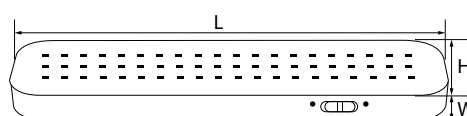

### EL120

**ВЫХОД**

В комплект входит наклейка "Выход".

Артикул	Модель	Мощность, W	Источник света	Световой поток, Lm	Размеры L x H x W, мм	Источник питания	Время автономной работы, ч	Кол-во штук в коробе
12670	EL120	3	30 LED	160	200 x 60 x 20	3.7V 1200mAh	3-6	50

### EL121

**ВЫХОД**

В комплект входит наклейка "Выход".

Артикул	Модель	Мощность, W	Источник света	Световой поток, Lm	Размеры L x H x W, мм	Источник питания	Время автономной работы, ч	Кол-во штук в коробе
12671	EL121	6	60 LED	200	330 x 73 x 30	3.7V 2000mAh	3-6	30