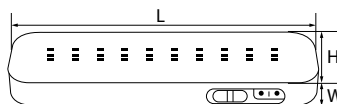

### EL120

**ВЫХОД**

В комплект входит наклейка "Выход".

Артикул	Модель	Мощность, W	Источник света	Световой поток, Lm	Размеры L x H x W, мм	Источник питания	Время автономной работы, ч	Кол-во штук в коробе
12670	EL120	3	30 LED	160	200 x 60 x 20	3.7V 1200mAh	3-6	50

### EL121

**ВЫХОД**

В комплект входит наклейка "Выход".

Артикул	Модель	Мощность, W	Источник света	Световой поток, Lm	Размеры L x H x W, мм	Источник питания	Время автономной работы, ч	Кол-во штук в коробе
12671	EL121	6	60 LED	200	330 x 73 x 30	3.7V 2000mAh	3-6	30