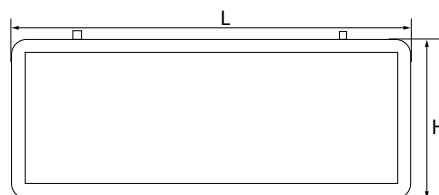

EL50/EL56 односторонние

Способ установки: на стену; на подвес.

Артикул	Модель	Мощность, W	Источник света	Световой поток, Lm	Размеры, мм	Источник питания	Время автономной работы, ч	Кол-во штук в коробе
27075	EL50	1	6 LED	48	355 x 145 x 25	1.2V 800mAh	2	20
32552	EL56	0.8		72			1.5	

EL55 двусторонний

Способ установки: на подвес

Артикул	Модель	Мощность, W	Источник света	Световой поток, Lm	Размеры, мм	Источник питания	Время автономной работы, ч	Кол-во штук в коробе
32551	EL55	0.8	6LED	72	355 x 145 x 25	1.2V 800mAh	1.5	20