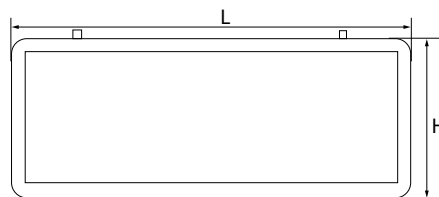

EL50/EL56 односторонние

Способ установки: на стену; на подвес.

Артикул	Модель	Мощность, W	Источник света	Световой поток, Lm	Размеры, мм	Источник питания	Время автономной работы, ч	Кол-во штук в коробе
27075	EL50	1	6 LED	48	355 x 145 x 25	1.2V 800mAh	2	20
32552	EL56	0.8		72			1.5	

EL55 двусторонний

Способ установки: на подвес

Артикул	Модель	Мощность, W	Источник света	Световой поток, Lm	Размеры, мм	Источник питания	Время автономной работы, ч	Кол-во штук в коробе
32551	EL55	0.8	6LED	72	355 x 145 x 25	1.2V 800mAh	1.5	20