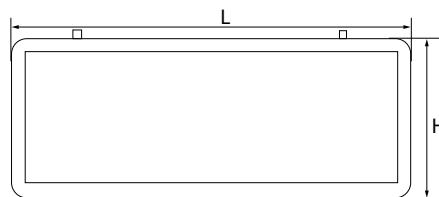

### EL50/EL56 односторонние

Способ установки: на стену; на подвес.

| Артикул | Модель | Мощность, W | Источник света | Световой поток, Lm | Размеры, мм    | Источник питания | Время автономной работы, ч | Кол-во штук в коробе |
|---------|--------|-------------|----------------|--------------------|----------------|------------------|----------------------------|----------------------|
| 27075   | EL50   | 1           | 6 LED          | 48                 | 355 x 145 x 25 | 1.2V 800mAh      | 2                          | 20                   |
| 32552   | EL56   | 0.8         |                | 72                 |                |                  | 1.5                        |                      |

### EL55 двусторонний

Способ установки: на подвес

| Артикул | Модель | Мощность, W | Источник света | Световой поток, Lm | Размеры, мм    | Источник питания | Время автономной работы, ч | Кол-во штук в коробе |
|---------|--------|-------------|----------------|--------------------|----------------|------------------|----------------------------|----------------------|
| 32551   | EL55   | 0.8         | 6LED           | 72                 | 355 x 145 x 25 | 1.2V 800mAh      | 1.5                        | 20                   |