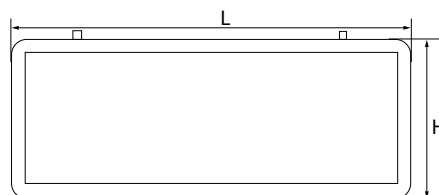

### EL50/EL56 односторонние

Способ установки: на стену; на подвес.

| Артикул | Модель | Мощность, W | Источник света | Световой поток, Lm | Размеры, мм    | Источник питания | Время автономной работы, ч | Кол-во штук в коробе |
|---------|--------|-------------|----------------|--------------------|----------------|------------------|----------------------------|----------------------|
| 27075   | EL50   | 1           | 6 LED          | 48                 | 355 x 145 x 25 | 1.2V 800mAh      | 2                          | 20                   |
| 32552   | EL56   | 0.8         |                | 72                 |                |                  | 1.5                        |                      |

### EL55 двусторонний

Способ установки: на подвес

| Артикул | Модель | Мощность, W | Источник света | Световой поток, Lm | Размеры, мм    | Источник питания | Время автономной работы, ч | Кол-во штук в коробе |
|---------|--------|-------------|----------------|--------------------|----------------|------------------|----------------------------|----------------------|
| 32551   | EL55   | 0.8         | 6LED           | 72                 | 355 x 145 x 25 | 1.2V 800mAh      | 1.5                        | 20                   |