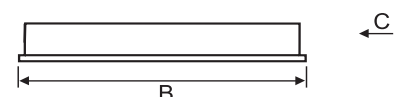

Масса нетто, кг	Количество штук в упаковке	Размеры упаковки, мм	Объем, куб. м	Вес брутто, кг
2,7	1	640x610x110	0,073	3,2

Кривая светораспределения - П

Тип кривой силы света - Д

КПД - 64%

Вид С

Установка

- Установка индивидуально в потолок типа Грильято и гипсокартон.