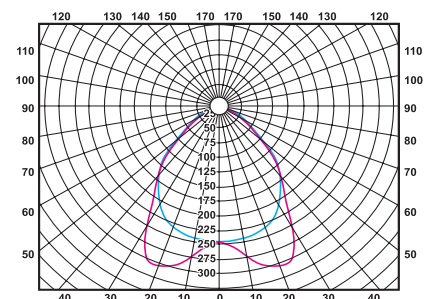

Масса нетто, кг	Количество штук в упаковке	Размеры упаковки, мм	Объем, куб. м	Вес брутто, кг
2,7	1	640x610x110	0,073	3,2

Кривая светораспределения - П

Тип кривой силы света - Д

КПД - 64%

Вид С

Установка

- Установка индивидуально в потолок типа Грильято и гипсокартон.