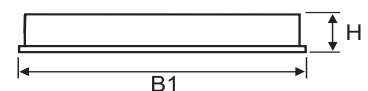

Масса нетто, кг	Количество штук в упаковке	Размеры упаковки, мм	Объем, куб. м	Вес брутто, кг
2,7	1	640x610x110	0,073	3,2

Кривая светораспределения - П

Тип кривой силы света - Д

КПД - 64%

Вид С

Установка

- Установка индивидуально в потолок типа Грильято и гипсокартон.