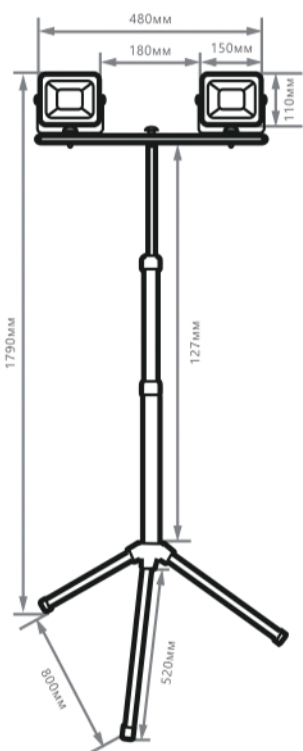

LL-502 LL-503

ПРОЖЕКТОРЫ ПЕРЕНОСНЫЕ НА ШТАТИВЕ

LL-502

LL-503

Светодиодные прожекторы на штативе предназначены для освещения строительных объектов, промышленных и торговых площадей. Прожекторы устанавливаются на штатив, что делает их удобными для переноски.

Высокая степень защиты IP65, корпус из алюминиевого сплава, покрытие атмосферостойкой эпоксидной эмалью, рассеиватель из калёного стекла и изготовленный из прочной стали штатив, делают прожекторы устойчивыми к агрессивным воздействием окружающей среды.

КОМПЛЕКТНОСТЬ:

- Прожекторы – 2 шт..
- Штатив.
- Сетевой шнур – 1,5м

Модель:	LL-502	LL-503
Артикул:	29567	29568
Цвет:	черный, желтый	черный, желтый
Мощность:	2x30W	2x50W
Напряжение:	230V / 50Hz	
Световой поток:	5400Lm	9000Lm
Цветовая температура:	6400K	
Класс защиты:	I	
Срок службы:	30 000 часов	
Рабочая температура:	от -40°C до +45°C	