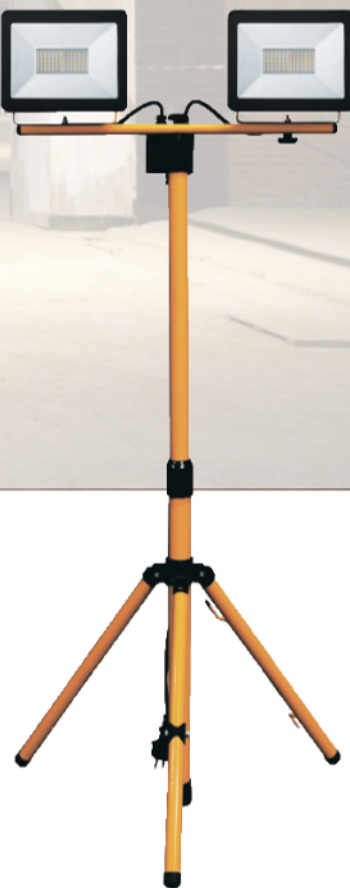

LL-502 LL-503

ПРОЖЕКТОРЫ ПЕРЕНОСНЫЕ НА ШТАТИВЕ

LL-502

LL-503

Светодиодные прожекторы на штативе предназначены для освещения строительных объектов, промышленных и торговых площадей. Прожекторы устанавливаются на штатив, что делает их удобными для переноски.

Высокая степень защиты IP65, корпус из алюминиевого сплава, покрытие атмосферостойкой эпоксидной эмалью, рассеиватель из калёного стекла и изготовленный из прочной стали штатив, делают прожекторы устойчивыми к агрессивным воздействием окружающей среды.

КОМПЛЕКТНОСТЬ:

- Прожекторы – 2 шт..
- Штатив.
- Сетевой шнур – 1,5м

Модель:	LL-502	LL-503
Артикул:	29567	29568
Цвет:	черный, желтый	черный, желтый
Мощность:	2x30W	2x50W
Напряжение:	230V / 50Hz	
Световой поток:	5400Lm	9000Lm
Цветовая температура:	6400K	
Класс защиты:	I	
Срок службы:	30 000 часов	
Рабочая температура:	от -40°C до +45°C	