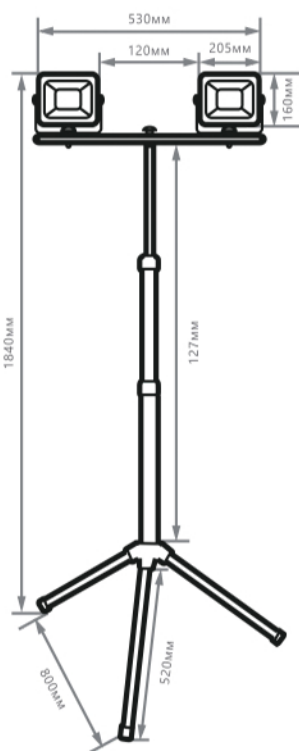

LL-502 LL-503

ПРОЖЕКТОРЫ ПЕРЕНОСНЫЕ НА ШТАТИВЕ

LL-502

LL-503

Светодиодные прожекторы на штативе предназначены для освещения строительных объектов, промышленных и торговых площадей. Прожекторы устанавливаются на штатив, что делает их удобными для переноски.

Высокая степень защиты IP65, корпус из алюминиевого сплава, покрытие атмосферостойкой эпоксидной эмалью, рассеиватель из калёного стекла и изготовленный из прочной стали штатив, делают прожекторы устойчивыми к агрессивным воздействием окружающей среды.

КОМПЛЕКТНОСТЬ:

- Прожекторы – 2 шт..
- Штатив.
- Сетевой шнур – 1,5м

Модель:	LL-502	LL-503
Артикул:	29567	29568
Цвет:	черный, желтый	черный, желтый
Мощность:	2x30W	2x50W
Напряжение:	230V / 50Hz	
Световой поток:	5400Lm	9000Lm
Цветовая температура:	6400K	
Класс защиты:	I	
Срок службы:	30 000 часов	
Рабочая температура:	от -40°C до +45°C	