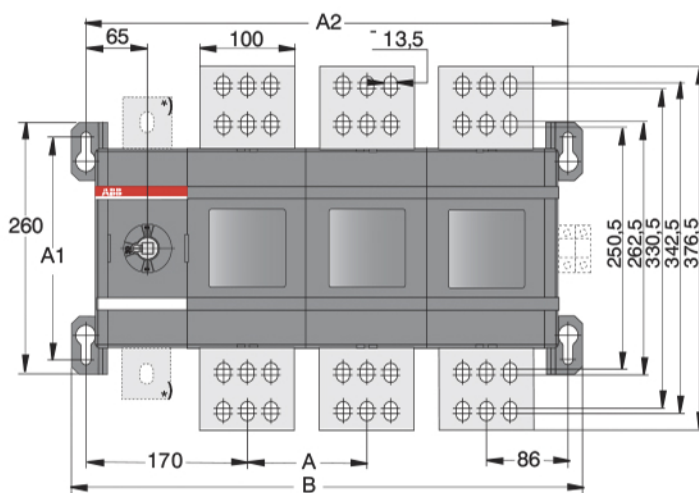

Реверсивные рубильники OT2000 ... 2500

Габаритные размеры

OT2000...2500E03/04C

M00179/ OT2500E-C-A

*) N3 тип

OT 2500-C			
	E02	E03	E04
A	126	126	126
A1	230	230	230
A2	382	508	634
B	412	538	664