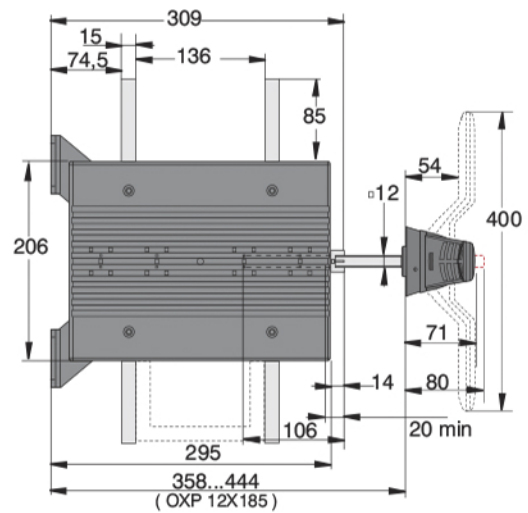

Реверсивные рубильники OT2000 ... 2500

Габаритные размеры

OT2000...2500E03/04C

M00179/ OT2500E-C-A

*) N3 тип

OT 2500-C			
	E02	E03	E04
A	126	126	126
A1	230	230	230
A2	382	508	634
B	412	538	664