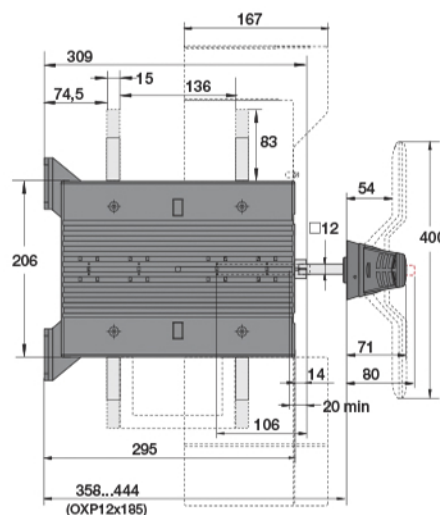

## Реверсивные рубильники OT630 ... 1600

### Габаритные размеры

OT1000 ... 1600E03C (в сборе с ручкой OHB200J12PE011 и переходником OXP12x185)

M00155/OT1600E-C-1 A

	OT1000/1250/1600E_C	
	E03	E22
A	80	80
A1	230	230
A2	370	450
B	400	480

M00155/OT1600E-C-1 A