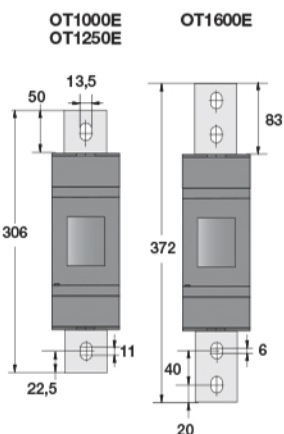

## Реверсивные рубильники OT630 ... 1600

### Габаритные размеры

OT1000 ... 1600E03C (в сборе с ручкой OHB200J12PE011 и переходником OXP12x185)

M00155/OT1600E-C-1 A

	OT1000/1250/1600E_C	
	E03	E22
A	80	80
A1	230	230
A2	370	450
B	400	480

M00155/OT1600E-C-1 A