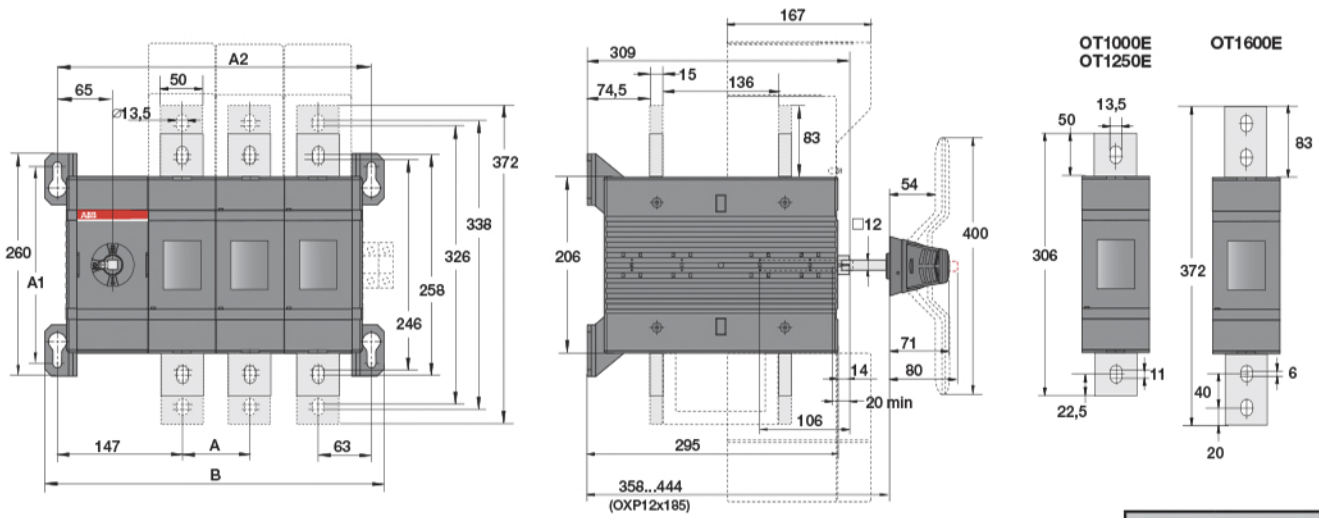

## Реверсивные рубильники OT630 ... 1600

### Габаритные размеры

OT1000 ... 1600E03C (в сборе с ручкой OHB200J12PE011 и переходником OXP12x185)

M00155/OT1600E-C-1 A

M00155/OT1600E-C-1 A

	OT1000/1250/1600E_C	
	E03	E22
A	80	80
A1	230	230
A2	370	450
B	400	480