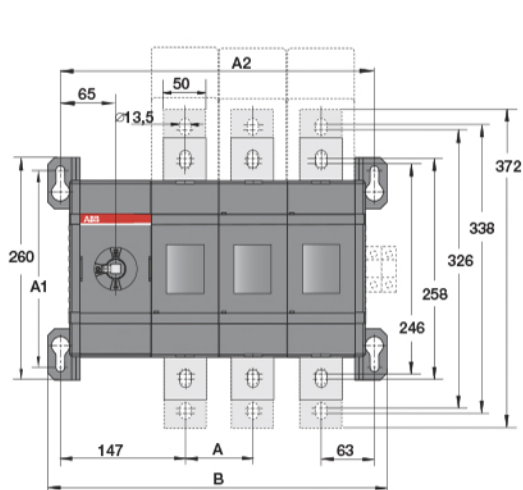

## Реверсивные рубильники OT630 ... 1600

### Габаритные размеры

OT1000 ... 1600E03C (в сборе с ручкой OHB200J12PE011 и переходником OXP12x185)

M00155/OT1600E-C-1 A

	OT1000/1250/1600E_C	
	E03	E22
A	80	80
A1	230	230
A2	370	450
B	400	480

M00155/OT1600E-C-1 A