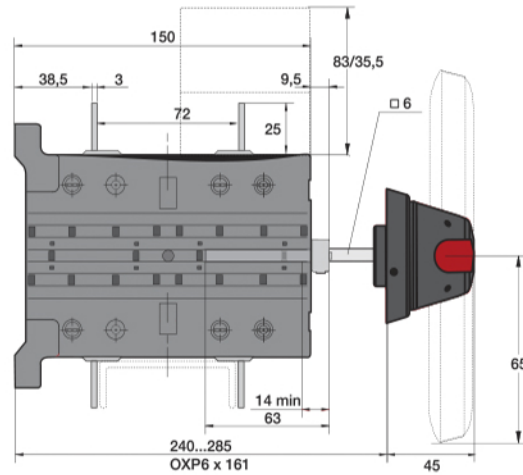

Реверсивные рубильники OT160 ... 250

Габаритные размеры

OT160E03/04C ... OT250E03/04C (в сборе с ручкой ОНВ65J6E011-RUN и переходником ОХР6х161)

	OT 160...250E C	
	E03	E04
A	35	35
A1	116	116
A2	155	190
B	170	205

0000001 / OT160...250E.C A