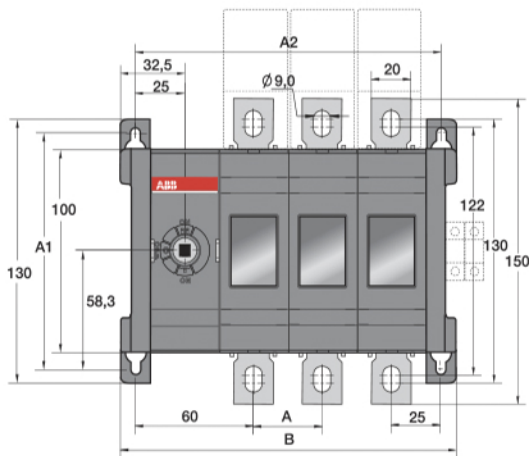

Реверсивные рубильники OT160 ... 250

Габаритные размеры

OT160E03/04C ... OT250E03/04C (в сборе с ручкой ОНВ65J6E011-RUN и переходником ОХР6х161)

	OT 160...250E C	
	E03	E04
A	35	35
A1	116	116
A2	155	190
B	170	205

0000001 / OT160...250E.C A