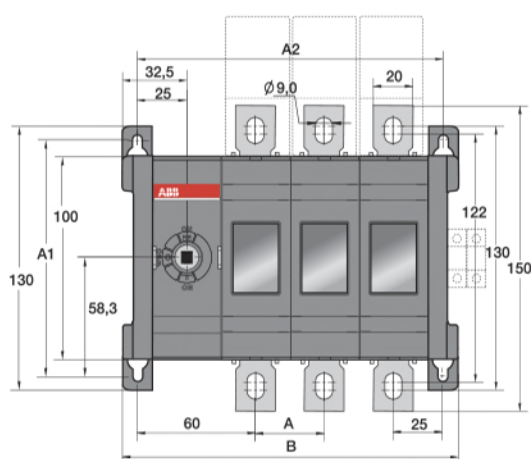

Реверсивные рубильники OT160 ... 250

Габаритные размеры

OT160E03/04C ... OT250E03/04C (в сборе с ручкой ОНВ65J6E011-RUN и переходником ОХР6х161)

	OT 160...250E C	
	E03	E04
A	35	35
A1	116	116
A2	155	190
B	170	205

0000001 / OT160...250E.C.A