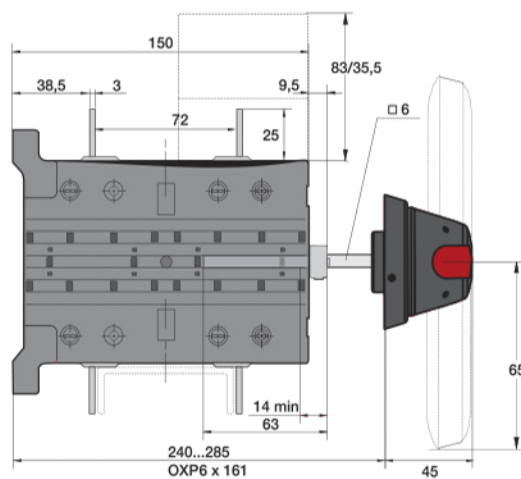

Реверсивные рубильники OT160 ... 250

Габаритные размеры

OT160E03/04C ... OT250E03/04C (в сборе с ручкой ОНВ65J6E011-RUN и переходником ОХР6х161)

	OT 160...250E C	
	E03	E04
A	35	35
A1	116	116
A2	155	190
B	170	205

0000001 / OT160...250E.C.A