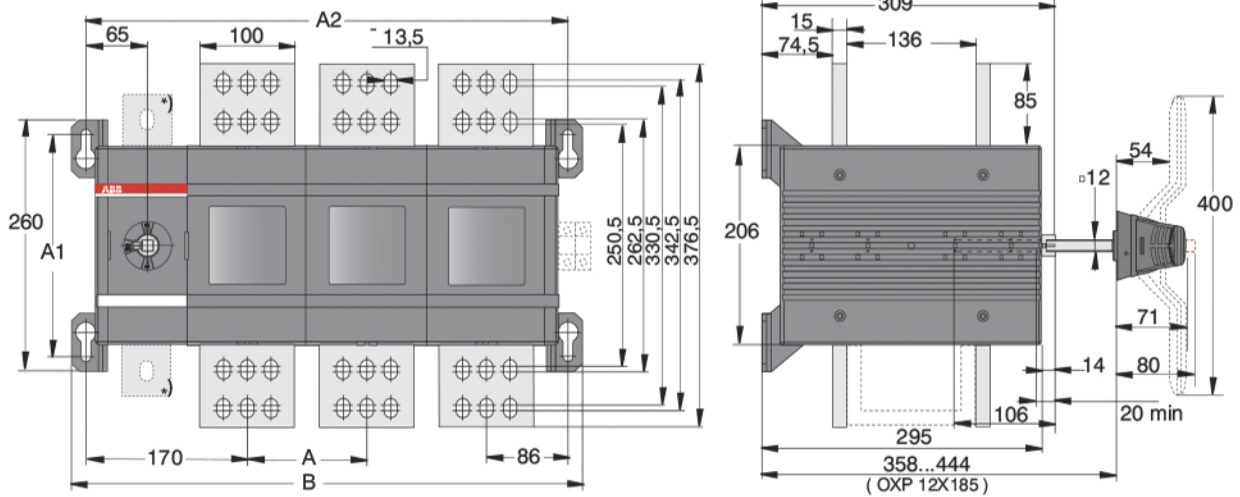

Реверсивные рубильники OT2000 ... 2500

Габаритные размеры

OT2000...2500E03/04C

M00179/ OT2500E-C-A

*) N3 тип

OT 2500-C			
	E02	E03	E04
A	126	126	126
A1	230	230	230
A2	382	508	634
B	412	538	664