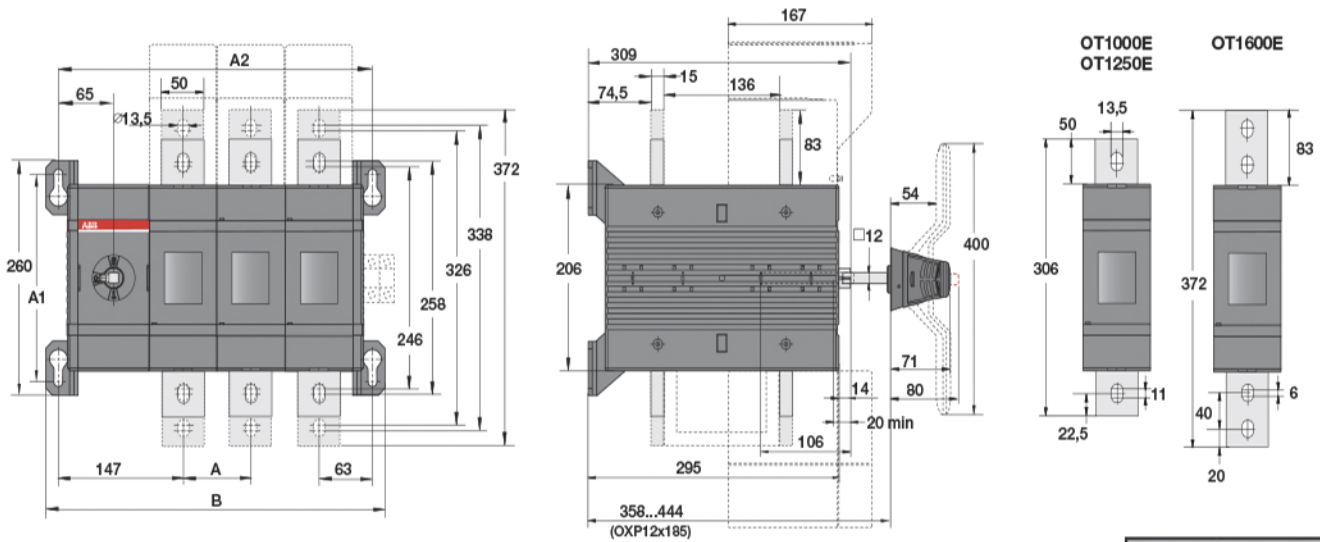

Реверсивные рубильники OT630 ... 1600

Габаритные размеры

OT1000 ... 1600E03C (в сборе с ручкой OHB200J12PE011 и переходником OXP12x185)

M00155/OT1600E-C-1 A

	OT1000/1250/1600E_C	
	E03	E22
A	80	80
A1	230	230
A2	370	450
B	400	480

M00155/OT1600E-C-1 A