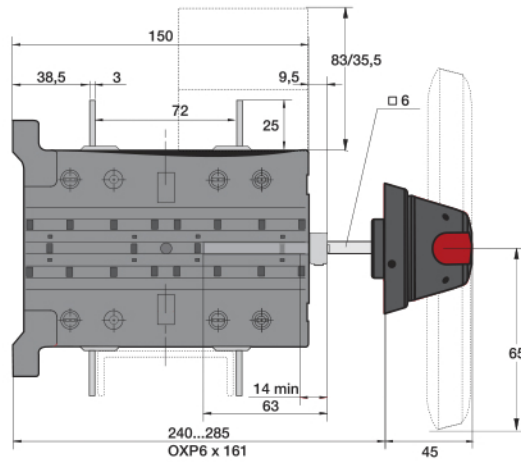

Реверсивные рубильники OT160 ... 250

Габаритные размеры

OT160E03/04C ... OT250E03/04C (в сборе с ручкой OHB65J6E011-RUN и переходником OXP6x161)

	OT 160...250E C	
	E03	E04
A	35	35
A1	116	116
A2	155	190
B	170	205

0000001 / OT160...250E C A