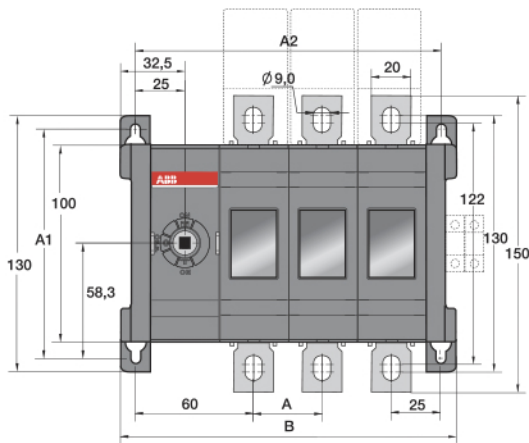

Реверсивные рубильники OT160 ... 250

Габаритные размеры

OT160E03/04C ... OT250E03/04C (в сборе с ручкой OHB65J6E011-RUN и переходником OXP6x161)

	OT 160...250E C	
	E03	E04
A	35	35
A1	116	116
A2	155	190
B	170	205

0000001 / OT160...250E C A