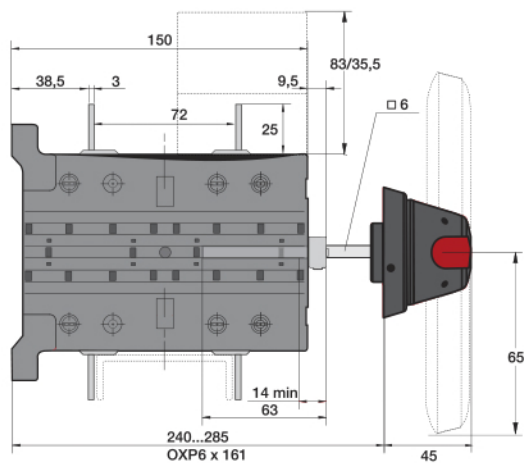

Реверсивные рубильники OT160 ... 250

Габаритные размеры

OT160E03/04C ... OT250E03/04C (в сборе с ручкой ОНВ65J6E011-RUN и переходником ОХР6х161)

OT 160...250E C		
	E03	E04
A	35	35
A1	116	116
A2	155	190
B	170	205

С000001 / OT160...250E C A