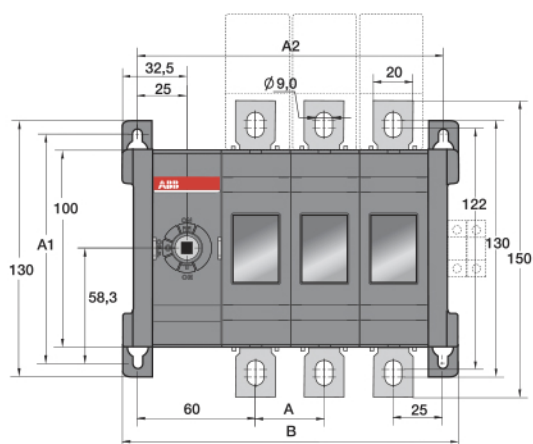

Реверсивные рубильники OT160 ... 250

Габаритные размеры

OT160E03/04C ... OT250E03/04C (в сборе с ручкой ОНВ65J6E011-RUN и переходником ОХР6х161)

OT 160...250E C		
	E03	E04
A	35	35
A1	116	116
A2	155	190
B	170	205

С000001 / OT160...250E C A