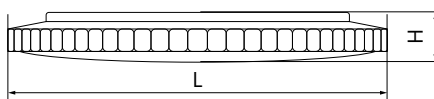

**AL5250**

Материал корпуса - штампованная сталь.  
Материал рассеивателя - матовый акриловый полимер.  
Драйвер внутри.

Артикул	Модель	Мощность, W	Световой поток, Lm	Цветовая температура, K	Цвет корпуса	Пульт в комплекте	Диаметр и высота L x H, мм	Кол-во штук в коробе
29721	AL5250	60	max. 5000	3000-6500K	белый	да	500 x 80	6
29787		100	max. 8500				700 x 87	1

**AL5300**

Материал корпуса - штампованная сталь.  
Материал рассеивателя - матовый пластик, серия «Звездное небо».  
Драйвер внутри.

Артикул	Модель	Мощность, W	Световой поток, Lm	Цветовая температура, K	Цвет корпуса	Пульт в комплекте	Диаметр и высота L x H, мм	Кол-во штук в коробе
29637	AL5300	36	max. 2900	3000-6500K	белый	да	400 x 85	6
29517		60	max. 5000				500 x 77	
29785		100	max. 8500				700 x 90	