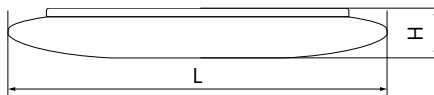

**AL5250**

Материал корпуса - штампованная сталь.  
Материал рассеивателя - матовый акриловый полимер.  
Драйвер внутри.

Артикул	Модель	Мощность, W	Световой поток, Lm	Цветовая температура, K	Цвет корпуса	Пульт в комплекте	Диаметр и высота L x H, мм	Кол-во штук в коробе
29721	AL5250	60	max. 5000	3000-6500K	белый	да	500 x 80	6
29787		100	max. 8500				700 x 87	1