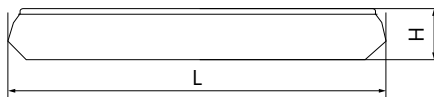

**БЫТОВОЕ ОСВЕЩЕНИЕ** | Светодиодные накладные светильники

**AL5200**

Материал корпуса - штампованная сталь.  
Материал рассеивателя - матовый пластик, серия «Звездное небо».  
Драйвер внутри.

Артикул	Модель	Мощность, W	Световой поток, Lm	Цветовая температура, K	Цвет корпуса	Пульт в комплекте	Диаметр и высота L x H, мм	Кол-во штук в коробе
29635	AL5200	36	max. 2900	3000-6500K	белый	да	410 x 90	6
29516		60	max. 5000				450 x 85	

**AL5250**

Материал корпуса - штампованная сталь.  
Материал рассеивателя - матовый акриловый полимер.  
Драйвер внутри.

Артикул	Модель	Мощность, W	Световой поток, Lm	Цветовая температура, K	Цвет корпуса	Пульт в комплекте	Диаметр и высота L x H, мм	Кол-во штук в коробе
29721	AL5250	60	max. 5000	3000-6500K	белый	да	500 x 80	6
29787		100	max. 8500				700 x 87	1