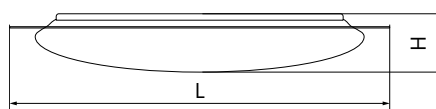

БЫТОВОЕ ОСВЕЩЕНИЕ | Светодиодные накладные светильники

AL5000

Материал корпуса - штампованная сталь.
Материал рассеивателя - матовый пластик, серия «Звездное небо».
Драйвер внутри.

Артикул	Модель	Мощность, W	Световой поток, Lm	Цветовая температура, K	Цвет корпуса	Пульт в комплекте	Диаметр и высота L x H, мм	Кол-во штук в коробе
29633	AL5000	36	max. 2900	3000-6500K	белый	да	450 x 73	6
28935		60	max. 5000				495 x 73	
29786		100	max. 8500				770 x 90	1