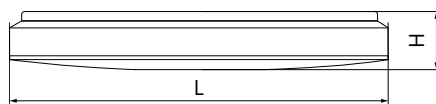

БЫТОВОЕ ОСВЕЩЕНИЕ | Светодиодные накладные светильники

AL5000

Материал корпуса - штампованная сталь.
Материал рассеивателя - матовый пластик, серия «Звездное небо».
Драйвер внутри.

Артикул	Модель	Мощность, W	Световой поток, Lm	Цветовая температура, K	Цвет корпуса	Пульт в комплекте	Диаметр и высота L x H, мм	Кол-во штук в коробе
29633	AL5000	36	max. 2900	3000-6500K	белый	да	450 x 73	6
28935		60	max. 5000				495 x 73	
29786		100	max. 8500				770 x 90	1

AL5100

Материал корпуса - штампованная сталь.
Материал рассеивателя - матовый пластик, серия «Звездное небо»; матовый пластик, серия «Brilliant».
Драйвер внутри.

Артикул	Модель	Мощность, W	Световой поток, Lm	Цветовая температура, K	Цвет корпуса	Пульт в комплекте	Диаметр и высота L x H, мм	Кол-во штук в коробе
29639	AL5100	60	max. 5000	3000-6500K	белый	да	500 x 85	6

AL5150

Материал корпуса - штампованная сталь.
Материал рассеивателя - матовый пластик, серия «Звездное небо».
Драйвер внутри.

Артикул	Модель	Мощность, W	Световой поток, Lm	Цветовая температура, K	Цвет корпуса	Пульт в комплекте	Диаметр и высота L x H, мм	Кол-во штук в коробе
29719	AL5150	60	max. 5000	3000-6500K	белый	да	500 x 80	6