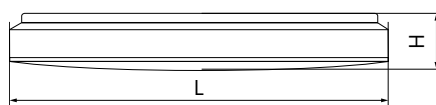

AL5100

Материал корпуса - штампованная сталь.
Материал рассеивателя - матовый пластик, серия «Звездное небо»; матовый пластик, серия «Brilliant».
Драйвер внутри.

Артикул	Модель	Мощность, W	Световой поток, Lm	Цветовая температура, K	Цвет корпуса	Пульт в комплекте	Диаметр и высота L x H, мм	Кол-во штук в коробе
29639	AL5100	60	max. 5000	3000-6500K	белый	да	500 x 85	6

AL5150

Материал корпуса - штампованная сталь.
Материал рассеивателя - матовый пластик, серия «Звездное небо».
Драйвер внутри.

Артикул	Модель	Мощность, W	Световой поток, Lm	Цветовая температура, K	Цвет корпуса	Пульт в комплекте	Диаметр и высота L x H, мм	Кол-во штук в коробе
29719	AL5150	60	max. 5000	3000-6500K	белый	да	500 x 80	6