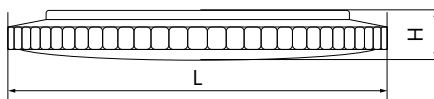

AL5250

Материал корпуса - штампованная сталь.
Материал рассеивателя - матовый акриловый полимер.
Драйвер внутри.

Артикул	Модель	Мощность, W	Световой поток, Lm	Цветовая температура, K	Цвет корпуса	Пульт в комплекте	Диаметр и высота L x H, мм	Кол-во штук в коробе
29721	AL5250	60	max. 5000	3000-6500K	белый	да	500 x 80	6
29787		100	max. 8500				700 x 87	1

AL5300

Материал корпуса - штампованная сталь.
Материал рассеивателя - матовый пластик, серия «Звездное небо».
Драйвер внутри.

Артикул	Модель	Мощность, W	Световой поток, Lm	Цветовая температура, K	Цвет корпуса	Пульт в комплекте	Диаметр и высота L x H, мм	Кол-во штук в коробе
29637	AL5300	36	max. 2900	3000-6500K	белый	да	400 x 85	6
29517		60	max. 5000				500 x 77	
29785		100	max. 8500				700 x 90	