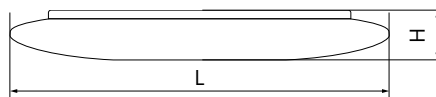

AL5200

Материал корпуса - штампованная сталь.
Материал рассеивателя - матовый пластик, серия «Звездное небо».
Драйвер внутри.

Артикул	Модель	Мощность, W	Световой поток, Lm	Цветовая температура, K	Цвет корпуса	Пульт в комплекте	Диаметр и высота L x H, мм	Кол-во штук в коробе
29635	AL5200	36	max. 2900	3000-6500K	белый	да	410 x 90	6
29516		60	max. 5000				450 x 85	

AL5250

Материал корпуса - штампованная сталь.
Материал рассеивателя - матовый акриловый полимер.
Драйвер внутри.

Артикул	Модель	Мощность, W	Световой поток, Lm	Цветовая температура, K	Цвет корпуса	Пульт в комплекте	Диаметр и высота L x H, мм	Кол-во штук в коробе
29721	AL5250	60	max. 5000	3000-6500K	белый	да	500 x 80	6
29787		100	max. 8500				700 x 87	1

AL5300

Материал корпуса - штампованная сталь.
Материал рассеивателя - матовый пластик, серия «Звездное небо».
Драйвер внутри.

Артикул	Модель	Мощность, W	Световой поток, Lm	Цветовая температура, K	Цвет корпуса	Пульт в комплекте	Диаметр и высота L x H, мм	Кол-во штук в коробе
29637	AL5300	36	max. 2900	3000-6500K	белый	да	400 x 85	6
29517		60	max. 5000				500 x 77	
29785		100	max. 8500				700 x 90	