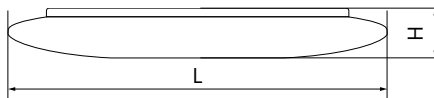

БЫТОВОЕ ОСВЕЩЕНИЕ | Светодиодные накладные светильники

AL5200

Материал корпуса - штампованная сталь.
Материал рассеивателя - матовый пластик, серия «Звездное небо».
Драйвер внутри.

Артикул	Модель	Мощность, W	Световой поток, Lm	Цветовая температура, K	Цвет корпуса	Пульт в комплекте	Диаметр и высота L x H, мм	Кол-во штук в коробе
29635	AL5200	36	max. 2900	3000-6500K	белый	да	410 x 90	6
29516		60	max. 5000				450 x 85	

AL5250

Материал корпуса - штампованная сталь.
Материал рассеивателя - матовый акриловый полимер.
Драйвер внутри.

Артикул	Модель	Мощность, W	Световой поток, Lm	Цветовая температура, K	Цвет корпуса	Пульт в комплекте	Диаметр и высота L x H, мм	Кол-во штук в коробе
29721	AL5250	60	max. 5000	3000-6500K	белый	да	500 x 80	6
29787		100	max. 8500				700 x 87	1