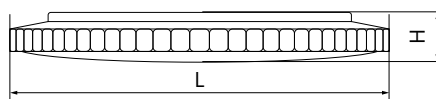

AL5250

Материал корпуса - штампованная сталь.
Материал рассеивателя - матовый акриловый полимер.
Драйвер внутри.

Артикул	Модель	Мощность, W	Световой поток, Lm	Цветовая температура, K	Цвет корпуса	Пульт в комплекте	Диаметр и высота L x H, мм	Кол-во штук в коробе
29721	AL5250	60	max. 5000	3000-6500K	белый	да	500 x 80	6
29787		100	max. 8500				700 x 87	1

AL5300

Материал корпуса - штампованная сталь.
Материал рассеивателя - матовый пластик, серия «Звездное небо».
Драйвер внутри.

Артикул	Модель	Мощность, W	Световой поток, Lm	Цветовая температура, K	Цвет корпуса	Пульт в комплекте	Диаметр и высота L x H, мм	Кол-во штук в коробе
29637	AL5300	36	max. 2900	3000-6500K	белый	да	400 x 85	6
29517		60	max. 5000				500 x 77	
29785		100	max. 8500				700 x 90	