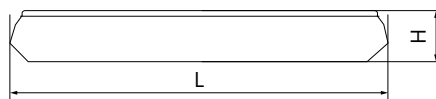

AL5200

Материал корпуса - штампованная сталь.
Материал рассеивателя - матовый пластик, серия «Звездное небо».
Драйвер внутри.

Артикул	Модель	Мощность, W	Световой поток, Lm	Цветовая температура, K	Цвет корпуса	Пульт в комплекте	Диаметр и высота L x H, мм	Кол-во штук в коробе
29635	AL5200	36	max. 2900	3000-6500K	белый	да	410 x 90	6
29516		60	max. 5000				450 x 85	

AL5250

Материал корпуса - штампованная сталь.
Материал рассеивателя - матовый акриловый полимер.
Драйвер внутри.

Артикул	Модель	Мощность, W	Световой поток, Lm	Цветовая температура, K	Цвет корпуса	Пульт в комплекте	Диаметр и высота L x H, мм	Кол-во штук в коробе
29721	AL5250	60	max. 5000	3000-6500K	белый	да	500 x 80	6
29787		100	max. 8500				700 x 87	1