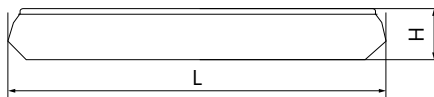

БЫТОВОЕ ОСВЕЩЕНИЕ | Светодиодные накладные светильники

AL5200

Материал корпуса - штампованная сталь.
Материал рассеивателя - матовый пластик, серия «Звездное небо».
Драйвер внутри.

Артикул	Модель	Мощность, W	Световой поток, Lm	Цветовая температура, K	Цвет корпуса	Пульт в комплекте	Диаметр и высота L x H, мм	Кол-во штук в коробе
29635	AL5200	36	max. 2900	3000-6500K	белый	да	410 x 90	6
29516		60	max. 5000				450 x 85	

AL5250

Материал корпуса - штампованная сталь.
Материал рассеивателя - матовый акриловый полимер.
Драйвер внутри.

Артикул	Модель	Мощность, W	Световой поток, Lm	Цветовая температура, K	Цвет корпуса	Пульт в комплекте	Диаметр и высота L x H, мм	Кол-во штук в коробе
29721	AL5250	60	max. 5000	3000-6500K	белый	да	500 x 80	6
29787		100	max. 8500				700 x 87	1