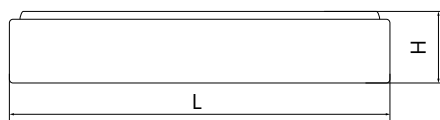

**БЫТОВОЕ ОСВЕЩЕНИЕ** | Светодиодные накладные светильники

**AL579**

Материал корпуса - сталь.  
Материал рассеивателя - матовый пластик.  
Драйвер внутри.

Артикул	Модель	Мощность, W	Световой поток, Lm	Цветовая температура, K	Цвет корпуса	Диаметр и высота L x H, мм	Кол-во штук в коробе
32940	AL579	8	480	6400	белый	235 x 80	10
28777				4000		265 x 90	
28778		12	720	335 x 90		6	
28779		18	1260	390 x 100			
28780		24	1680	390 x 100			5

**AL589**

Материал корпуса - штампованная сталь.  
Материал рассеивателя - матовый пластик, серия «звездное небо».  
Драйвер внутри.

Артикул	Модель	Мощность, W	Световой поток, Lm	Цветовая температура, K	Цвет корпуса	Диаметр и высота L x H, мм	Кол-во штук в коробе
28784	AL589	12	720	4000	белый	270 x 75	20
28785		18	1260			350 x 75	10
28786		24	1680			400 x 80	10