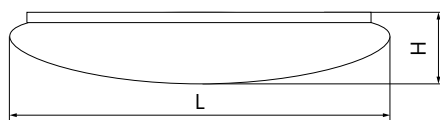

**БЫТОВОЕ ОСВЕЩЕНИЕ** | Светодиодные накладные светильники

**AL579**

Материал корпуса - сталь.  
Материал рассеивателя - матовый пластик.  
Драйвер внутри.

Артикул	Модель	Мощность, W	Световой поток, Lm	Цветовая температура, K	Цвет корпуса	Диаметр и высота L x H, мм	Кол-во штук в коробе
32940	AL579	8	480	6400	белый	235 x 80	10
28777				4000		265 x 90	
28778		12	720	335 x 90		6	
28779		18	1260	390 x 100			
28780		24	1680	390 x 100			5

**AL589**

Материал корпуса - штампованная сталь.  
Материал рассеивателя - матовый пластик, серия «звездное небо».  
Драйвер внутри.

Артикул	Модель	Мощность, W	Световой поток, Lm	Цветовая температура, K	Цвет корпуса	Диаметр и высота L x H, мм	Кол-во штук в коробе
28784	AL589	12	720	4000	белый	270 x 75	20
28785		18	1260			350 x 75	10
28786		24	1680			400 x 80	10