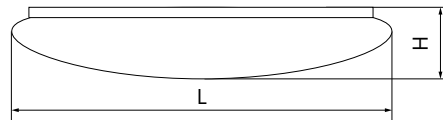

**БЫТОВОЕ ОСВЕЩЕНИЕ** | Светодиодные накладные светильники

**AL579**

Материал корпуса - сталь.  
Материал рассеивателя - матовый пластик.  
Драйвер внутри.

Артикул	Модель	Мощность, W	Световой поток, Lm	Цветовая температура, K	Цвет корпуса	Диаметр и высота L x H, мм	Кол-во штук в коробе
32940	AL579	8	480	6400	белый	235 x 80	10
28777				4000		265 x 90	
28778		335 x 90	6				
28779		390 x 100	5				
28780		24	1680				

**AL589**

Материал корпуса - штампованная сталь.  
Материал рассеивателя - матовый пластик, серия «звездное небо».  
Драйвер внутри.

Артикул	Модель	Мощность, W	Световой поток, Lm	Цветовая температура, K	Цвет корпуса	Диаметр и высота L x H, мм	Кол-во штук в коробе
28784	AL589	12	720	4000	белый	270 x 75	20
28785		18	1260			350 x 75	10
28786		24	1680			400 x 80	10