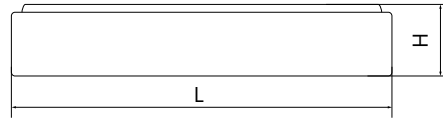

**БЫТОВОЕ ОСВЕЩЕНИЕ** | Светодиодные накладные светильники

**AL579**

Материал корпуса - сталь.  
Материал рассеивателя - матовый пластик.  
Драйвер внутри.

Артикул	Модель	Мощность, W	Световой поток, Lm	Цветовая температура, K	Цвет корпуса	Диаметр и высота L x H, мм	Кол-во штук в коробе
32940	AL579	8	480	6400	белый	235 x 80	10
28777				4000		265 x 90	
28778		335 x 90	6				
28779		390 x 100	5				
28780		24	1680				

**AL589**

Материал корпуса - штампованная сталь.  
Материал рассеивателя - матовый пластик, серия «звездное небо».  
Драйвер внутри.

Артикул	Модель	Мощность, W	Световой поток, Lm	Цветовая температура, K	Цвет корпуса	Диаметр и высота L x H, мм	Кол-во штук в коробе
28784	AL589	12	720	4000	белый	270 x 75	20
28785		18	1260			350 x 75	10
28786		24	1680			400 x 80	10