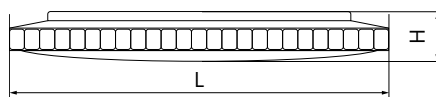

БЫТОВОЕ ОСВЕЩЕНИЕ | Светодиодные накладные светильники

AL5302

Материал корпуса - штампованная сталь.
Материал рассеивателя - матовый пластик, серия «Звездное небо».
Драйвер внутри.

Артикул	Модель	Мощность, W	Световой поток, Lm	Цветовая температура, K	Цвет корпуса	Пульт в комплекте	Размеры L x L x H, мм	Кол-во штук в коробе
29640	AL5302	60	max. 5000	3000-6500K	белый	да	500 x 500 x 85	6

AL5350

Материал корпуса - штампованная сталь.
Материал рассеивателя - матовый пластик, серия «Звездное небо».
Драйвер внутри.

Артикул	Модель	Мощность, W	Световой поток, Lm	Цветовая температура, K	Цвет корпуса	Пульт в комплекте	Диаметр и высота L x H, мм	Кол-во штук в коробе
29722	AL5350	60	max. 5000	3000-6500K	белый	да	509 x 103	6

AL5400

Материал корпуса - штампованная сталь.
Материал рассеивателя - матовый пластик, серия «Brilliant».
Драйвер внутри.

Артикул	Модель	Мощность, W	Световой поток, Lm	Цветовая температура, K	Цвет корпуса	Пульт в комплекте	Диаметр и высота L x H, мм	Кол-во штук в коробе
29641	AL5400	36	max. 2900	3000-6500K	белый	да	410 x 75	6