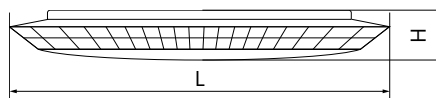

БЫТОВОЕ ОСВЕЩЕНИЕ | Светодиодные накладные светильники

AL5302

Материал корпуса - штампованная сталь.
Материал рассеивателя - матовый пластик, серия «Звездное небо».
Драйвер внутри.

Артикул	Модель	Мощность, W	Световой поток, Lm	Цветовая температура, K	Цвет корпуса	Пульт в комплекте	Размеры L x L x H, мм	Кол-во штук в коробе
29640	AL5302	60	max. 5000	3000-6500K	белый	да	500 x 500 x 85	6

AL5350

Материал корпуса - штампованная сталь.
Материал рассеивателя - матовый пластик, серия «Звездное небо».
Драйвер внутри.

Артикул	Модель	Мощность, W	Световой поток, Lm	Цветовая температура, K	Цвет корпуса	Пульт в комплекте	Диаметр и высота L x H, мм	Кол-во штук в коробе
29722	AL5350	60	max. 5000	3000-6500K	белый	да	509 x 103	6