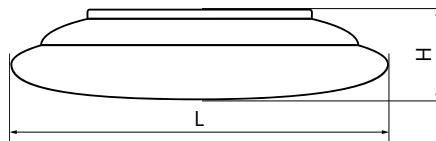

AL5400

Материал корпуса - штампованная сталь.
Материал рассеивателя - матовый пластик, серия «Brilliant».
Драйвер внутри.