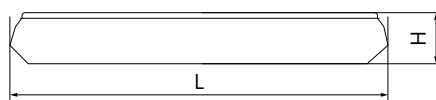

**БЫТОВОЕ ОСВЕЩЕНИЕ** | Светодиодные накладные светильники

**AL5200**

Материал корпуса - штампованная сталь.  
 Материал рассеивателя - матовый пластик, серия «Звездное небо».  
 Драйвер внутри.

Артикул	Модель	Мощность, W	Световой поток, Lm	Цветовая температура, K	Цвет корпуса	Пульт в комплекте	Диаметр и высота L x H, мм	Кол-во штук в коробе
29635	AL5200	36	max. 2900	3000-6500K	белый	да	410 x 90	6
29516		60	max. 5000				450 x 85	

**AL5250**

Материал корпуса - штампованная сталь.  
 Материал рассеивателя - матовый акриловый полимер.  
 Драйвер внутри.

Артикул	Модель	Мощность, W	Световой поток, Lm	Цветовая температура, K	Цвет корпуса	Пульт в комплекте	Диаметр и высота L x H, мм	Кол-во штук в коробе
29721	AL5250	60	max. 5000	3000-6500K	белый	да	500 x 80	6
29787		100	max. 8500				700 x 87	1