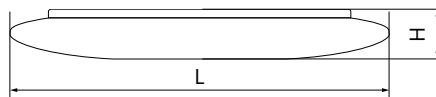

**БЫТОВОЕ ОСВЕЩЕНИЕ** | Светодиодные накладные светильники

**AL5200**

Материал корпуса - штампованная сталь.  
Материал рассеивателя - матовый пластик, серия «Звездное небо».  
Драйвер внутри.

Артикул	Модель	Мощность, W	Световой поток, Lm	Цветовая температура, K	Цвет корпуса	Пульт в комплекте	Диаметр и высота L x H, мм	Кол-во штук в коробе
29635	AL5200	36	max. 2900	3000-6500K	белый	да	410 x 90	6
29516		60	max. 5000				450 x 85	

**AL5250**

Материал корпуса - штампованная сталь.  
Материал рассеивателя - матовый акриловый полимер.  
Драйвер внутри.

Артикул	Модель	Мощность, W	Световой поток, Lm	Цветовая температура, K	Цвет корпуса	Пульт в комплекте	Диаметр и высота L x H, мм	Кол-во штук в коробе
29721	AL5250	60	max. 5000	3000-6500K	белый	да	500 x 80	6
29787		100	max. 8500				700 x 87	1

**AL5300**

Материал корпуса - штампованная сталь.  
Материал рассеивателя - матовый пластик, серия «Звездное небо».  
Драйвер внутри.

Артикул	Модель	Мощность, W	Световой поток, Lm	Цветовая температура, K	Цвет корпуса	Пульт в комплекте	Диаметр и высота L x H, мм	Кол-во штук в коробе
29637	AL5300	36	max. 2900	3000-6500K	белый	да	400 x 85	6
29517		60	max. 5000				500 x 77	
29785		100	max. 8500				700 x 90	