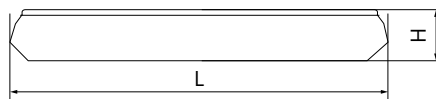

**БЫТОВОЕ ОСВЕЩЕНИЕ** | Светодиодные накладные светильники

**AL5200**

Материал корпуса - штампованная сталь.  
Материал рассеивателя - матовый пластик, серия «Звездное небо».  
Драйвер внутри.

Артикул	Модель	Мощность, W	Световой поток, Lm	Цветовая температура, K	Цвет корпуса	Пульт в комплекте	Диаметр и высота L x H, мм	Кол-во штук в коробе
29635	AL5200	36	max. 2900	3000-6500K	белый	да	410 x 90	6
29516		60	max. 5000				450 x 85	

**AL5250**

Материал корпуса - штампованная сталь.  
Материал рассеивателя - матовый акриловый полимер.  
Драйвер внутри.

Артикул	Модель	Мощность, W	Световой поток, Lm	Цветовая температура, K	Цвет корпуса	Пульт в комплекте	Диаметр и высота L x H, мм	Кол-во штук в коробе
29721	AL5250	60	max. 5000	3000-6500K	белый	да	500 x 80	6
29787		100	max. 8500				700 x 87	1