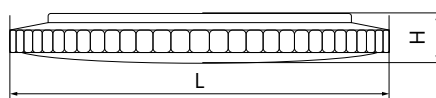

**AL5250**

Материал корпуса - штампованная сталь.  
 Материал рассеивателя - матовый акриловый полимер.  
 Драйвер внутри.

Артикул	Модель	Мощность, W	Световой поток, Lm	Цветовая температура, K	Цвет корпуса	Пульт в комплекте	Диаметр и высота L x H, мм	Кол-во штук в коробе
29721	AL5250	60	max. 5000	3000-6500K	белый	да	500 x 80	6
29787		100	max. 8500				700 x 87	1

**AL5300**

Материал корпуса - штампованная сталь.  
 Материал рассеивателя - матовый пластик, серия «Звездное небо».  
 Драйвер внутри.

Артикул	Модель	Мощность, W	Световой поток, Lm	Цветовая температура, K	Цвет корпуса	Пульт в комплекте	Диаметр и высота L x H, мм	Кол-во штук в коробе
29637	AL5300	36	max. 2900	3000-6500K	белый	да	400 x 85	6
29517		60	max. 5000				500 x 77	
29785		100	max. 8500				700 x 90	