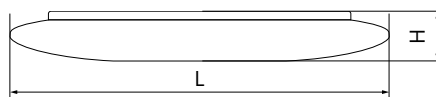

**AL5250**

Материал корпуса - штампованная сталь.  
 Материал рассеивателя - матовый акриловый полимер.  
 Драйвер внутри.

Артикул	Модель	Мощность, W	Световой поток, Lm	Цветовая температура, K	Цвет корпуса	Пульт в комплекте	Диаметр и высота L x H, мм	Кол-во штук в коробе
29721	AL5250	60	max. 5000	3000-6500K	белый	да	500 x 80	6
29787		100	max. 8500				700 x 87	1