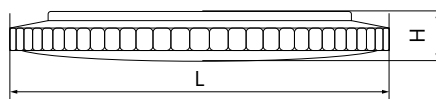

**AL5250**

Материал корпуса - штампованная сталь.  
Материал рассеивателя - матовый акриловый полимер.  
Драйвер внутри.

Артикул	Модель	Мощность, W	Световой поток, Lm	Цветовая температура, K	Цвет корпуса	Пульт в комплекте	Диаметр и высота L x H, мм	Кол-во штук в коробе
29721	AL5250	60	max. 5000	3000-6500K	белый	да	500 x 80	6
29787		100	max. 8500				700 x 87	1

**AL5300**

Материал корпуса - штампованная сталь.  
Материал рассеивателя - матовый пластик, серия «Звездное небо».  
Драйвер внутри.

Артикул	Модель	Мощность, W	Световой поток, Lm	Цветовая температура, K	Цвет корпуса	Пульт в комплекте	Диаметр и высота L x H, мм	Кол-во штук в коробе
29637	AL5300	36	max. 2900	3000-6500K	белый	да	400 x 85	6
29517		60	max. 5000				500 x 77	
29785		100	max. 8500				700 x 90	