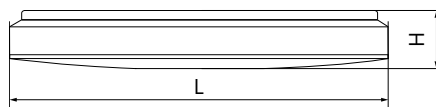

БЫТОВОЕ ОСВЕЩЕНИЕ | Светодиодные накладные светильники

AL5000

Материал корпуса - штампованная сталь.
Материал рассеивателя - матовый пластик, серия «Звездное небо».
Драйвер внутри.

Артикул	Модель	Мощность, W	Световой поток, Lm	Цветовая температура, K	Цвет корпуса	Пульт в комплекте	Диаметр и высота L x H, мм	Кол-во штук в коробе
29633	AL5000	36	max. 2900	3000-6500K	белый	да	450 x 73	6
28935		60	max. 5000				495 x 73	
29786		100	max. 8500				770 x 90	1

AL5100

Материал корпуса - штампованная сталь.
Материал рассеивателя - матовый пластик, серия «Звездное небо»; матовый пластик, серия «Brilliant».
Драйвер внутри.

Артикул	Модель	Мощность, W	Световой поток, Lm	Цветовая температура, K	Цвет корпуса	Пульт в комплекте	Диаметр и высота L x H, мм	Кол-во штук в коробе
29639	AL5100	60	max. 5000	3000-6500K	белый	да	500 x 85	6

AL5150

Материал корпуса - штампованная сталь.
Материал рассеивателя - матовый пластик, серия «Звездное небо».
Драйвер внутри.

Артикул	Модель	Мощность, W	Световой поток, Lm	Цветовая температура, K	Цвет корпуса	Пульт в комплекте	Диаметр и высота L x H, мм	Кол-во штук в коробе
29719	AL5150	60	max. 5000	3000-6500K	белый	да	500 x 80	6