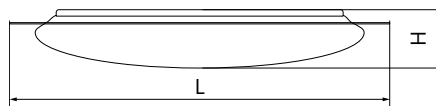

БЫТОВОЕ ОСВЕЩЕНИЕ | Светодиодные накладные светильники

AL5000

Материал корпуса - штампованная сталь.
Материал рассеивателя - матовый пластик, серия «Звездное небо».
Драйвер внутри.

Артикул	Модель	Мощность, W	Световой поток, Lm	Цветовая температура, K	Цвет корпуса	Пульт в комплекте	Диаметр и высота L x H, мм	Кол-во штук в коробе
29633	AL5000	36	max. 2900	3000-6500K	белый	да	450 x 73	6
28935		60	max. 5000				495 x 73	
29786		100	max. 8500				770 x 90	1