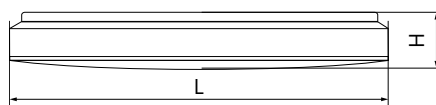

AL5100

Материал корпуса - штампованная сталь.
Материал рассеивателя - матовый пластик, серия «Звездное небо»; матовый пластик, серия «Brilliant».
Драйвер внутри.

Артикул	Модель	Мощность, W	Световой поток, Lm	Цветовая температура, K	Цвет корпуса	Пульт в комплекте	Диаметр и высота L x H, мм	Кол-во штук в коробе
29639	AL5100	60	max. 5000	3000-6500K	белый	да	500 x 85	6

AL5150

Материал корпуса - штампованная сталь.
Материал рассеивателя - матовый пластик, серия «Звездное небо».
Драйвер внутри.

Артикул	Модель	Мощность, W	Световой поток, Lm	Цветовая температура, K	Цвет корпуса	Пульт в комплекте	Диаметр и высота L x H, мм	Кол-во штук в коробе
29719	AL5150	60	max. 5000	3000-6500K	белый	да	500 x 80	6