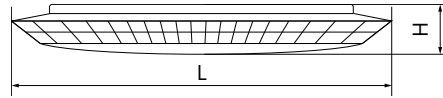

AL5302

Материал корпуса - штампованная сталь.  
 Материал рассеивателя - матовый пластик, серия «Звездное небо».  
 Драйвер внутри.

Артикул	Модель	Мощность, W	Световой поток, Lm	Цветовая температура, K	Цвет корпуса	Пульт в комплекте	Размеры L x L x H, мм	Кол-во штук в коробе
29640	AL5302	60	max. 5000	3000-6500K	белый	да	500 x 500 x 85	6

AL5350

Материал корпуса - штампованная сталь.  
 Материал рассеивателя - матовый пластик, серия «Звездное небо».  
 Драйвер внутри.

Артикул	Модель	Мощность, W	Световой поток, Lm	Цветовая температура, K	Цвет корпуса	Пульт в комплекте	Диаметр и высота L x H, мм	Кол-во штук в коробе
29722	AL5350	60	max. 5000	3000-6500K	белый	да	509 x 103	6