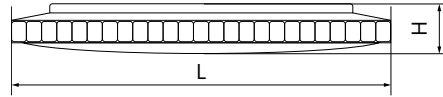

AL5302

Материал корпуса - штампованная сталь.  
 Материал рассеивателя - матовый пластик, серия «Звездное небо».  
 Драйвер внутри.

Артикул	Модель	Мощность, W	Световой поток, Lm	Цветовая температура, K	Цвет корпуса	Пульт в комплекте	Размеры L x L x H, мм	Кол-во штук в коробе
29640	AL5302	60	max. 5000	3000-6500K	белый	да	500 x 500 x 85	6

AL5350

Материал корпуса - штампованная сталь.  
 Материал рассеивателя - матовый пластик, серия «Звездное небо».  
 Драйвер внутри.

Артикул	Модель	Мощность, W	Световой поток, Lm	Цветовая температура, K	Цвет корпуса	Пульт в комплекте	Диаметр и высота L x H, мм	Кол-во штук в коробе
29722	AL5350	60	max. 5000	3000-6500K	белый	да	509 x 103	6

AL5400

Материал корпуса - штампованная сталь.  
 Материал рассеивателя - матовый пластик, серия «Brilliant».  
 Драйвер внутри.

Артикул	Модель	Мощность, W	Световой поток, Lm	Цветовая температура, K	Цвет корпуса	Пульт в комплекте	Диаметр и высота L x H, мм	Кол-во штук в коробе
29641	AL5400	36	max. 2900	3000-6500K	белый	да	410 x 75	6