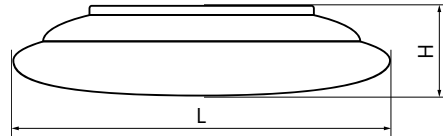

AL5400

Материал корпуса - штампованная сталь.
Материал рассеивателя - матовый пластик, серия «Brilliant».
Драйвер внутри.