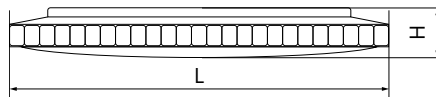

БЫТОВОЕ ОСВЕЩЕНИЕ | Светодиодные накладные светильники

AL5302

Материал корпуса - штампованная сталь.
Материал рассеивателя - матовый пластик, серия «Звездное небо».
Драйвер внутри.

Артикул	Модель	Мощность, W	Световой поток, Lm	Цветовая температура, K	Цвет корпуса	Пульт в комплекте	Размеры L x L x H, мм	Кол-во штук в коробе
29640	AL5302	60	max. 5000	3000-6500K	белый	да	500 x 500 x 85	6

AL5350

Материал корпуса - штампованная сталь.
Материал рассеивателя - матовый пластик, серия «Звездное небо».
Драйвер внутри.

Артикул	Модель	Мощность, W	Световой поток, Lm	Цветовая температура, K	Цвет корпуса	Пульт в комплекте	Диаметр и высота L x H, мм	Кол-во штук в коробе
29722	AL5350	60	max. 5000	3000-6500K	белый	да	509 x 103	6

AL5400

Материал корпуса - штампованная сталь.
Материал рассеивателя - матовый пластик, серия «Brilliant».
Драйвер внутри.

Артикул	Модель	Мощность, W	Световой поток, Lm	Цветовая температура, K	Цвет корпуса	Пульт в комплекте	Диаметр и высота L x H, мм	Кол-во штук в коробе
29641	AL5400	36	max. 2900	3000-6500K	белый	да	410 x 75	6