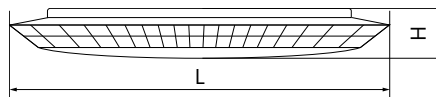

БЫТОВОЕ ОСВЕЩЕНИЕ | Светодиодные накладные светильники

AL5302

Материал корпуса - штампованная сталь.
Материал рассеивателя - матовый пластик, серия «Звездное небо».
Драйвер внутри.

Артикул	Модель	Мощность, W	Световой поток, Lm	Цветовая температура, K	Цвет корпуса	Пульт в комплекте	Размеры L x L x H, мм	Кол-во штук в коробе
29640	AL5302	60	max. 5000	3000-6500K	белый	да	500 x 500 x 85	6

AL5350

Материал корпуса - штампованная сталь.
Материал рассеивателя - матовый пластик, серия «Звездное небо».
Драйвер внутри.

Артикул	Модель	Мощность, W	Световой поток, Lm	Цветовая температура, K	Цвет корпуса	Пульт в комплекте	Диаметр и высота L x H, мм	Кол-во штук в коробе
29722	AL5350	60	max. 5000	3000-6500K	белый	да	509 x 103	6