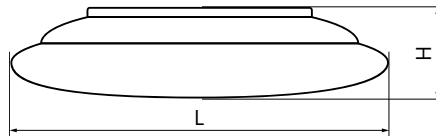

AL5400

Материал корпуса - штампованная сталь.
Материал рассеивателя - матовый пластик, серия «Brilliant».
Драйвер внутри.