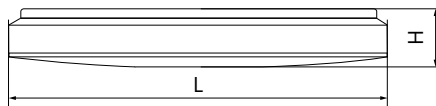

AL5100

Материал корпуса - штампованная сталь.
Материал рассеивателя - матовый пластик, серия «Звездное небо»; матовый пластик, серия «Brilliant».

Драйвер внутри.