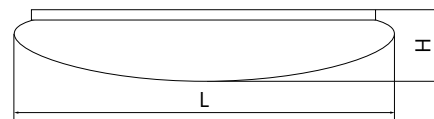

AL5301

Материал корпуса - штампованная сталь.
Материал рассеивателя - матовый пластик, серия «Звездное небо».
Драйвер внутри.

Артикул	Модель	Мощность, W	Световой поток, Lm	Цветовая температура, K	Цвет корпуса	Пульт в комплекте	Диаметр и высота L x H, мм	Кол-во штук в коробе
29638	AL5301	36	2900	4000	белый	нет	400 x 85	6
29519		60	5000				440 x 80	

AL529

Материал корпуса - сталь.
Материал рассеивателя - пластик.
Драйвер внутри.

Артикул	Модель	Мощность, W	Световой поток, Lm	Цветовая температура, K	Цвет корпуса	Диаметр и высота L x H, мм	Кол-во штук в коробе
28712	AL529	12	650	4000	белый	260 x 95	10
28561			720	6400			
28713		18	1260	4000		330 x 110	6
28562				6400			
28714		24	1680	4000		380 x 100	10
28563				6400			