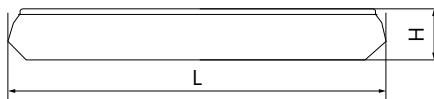

БЫТОВОЕ ОСВЕЩЕНИЕ | Светодиодные накладные светильники

AL5201

Материал корпуса - штампованная сталь.
Материал рассеивателя - матовый пластик, серия «Звездное небо».
Драйвер внутри.

Артикул	Модель	Мощность, W	Световой поток, Lm	Цветовая температура, K	Цвет корпуса	Пульт в комплекте	Диаметр и высота L x H, мм	Кол-во штук в коробе
29636	AL5201	36	2900	4000	белый	нет	410 x 90	6
29632		60	5000				500 x 84	

AL5301

Материал корпуса - штампованная сталь.
Материал рассеивателя - матовый пластик, серия «Звездное небо».
Драйвер внутри.

Артикул	Модель	Мощность, W	Световой поток, Lm	Цветовая температура, K	Цвет корпуса	Пульт в комплекте	Диаметр и высота L x H, мм	Кол-во штук в коробе
29638	AL5301	36	2900	4000	белый	нет	400 x 85	6
29519		60	5000				440 x 80	

AL529

Материал корпуса - сталь.
Материал рассеивателя - пластик.
Драйвер внутри.

Артикул	Модель	Мощность, W	Световой поток, Lm	Цветовая температура, K	Цвет корпуса	Диаметр и высота L x H, мм	Кол-во штук в коробе
28712	AL529	12	650	4000	белый	260 x 95	10
28561			720	6400			
28713		18	1260	4000		330 x 110	6
28562				6400			
28714		24	1680	4000		380 x 100	10
28563				6400			