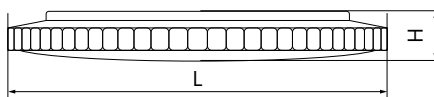

БЫТОВОЕ ОСВЕЩЕНИЕ | Светодиодные накладные светильники

AL5201

Материал корпуса - штампованная сталь.
Материал рассеивателя - матовый пластик, серия «Звездное небо».
Драйвер внутри.

Артикул	Модель	Мощность, W	Световой поток, Lm	Цветовая температура, K	Цвет корпуса	Пульт в комплекте	Диаметр и высота L x H, мм	Кол-во штук в коробе
29636	AL5201	36	2900	4000	белый	нет	410 x 90	6
29632		60	5000				500 x 84	

AL5301

Материал корпуса - штампованная сталь.
Материал рассеивателя - матовый пластик, серия «Звездное небо».
Драйвер внутри.

Артикул	Модель	Мощность, W	Световой поток, Lm	Цветовая температура, K	Цвет корпуса	Пульт в комплекте	Диаметр и высота L x H, мм	Кол-во штук в коробе
29638	AL5301	36	2900	4000	белый	нет	400 x 85	6
29519		60	5000				440 x 80	

AL529

Материал корпуса - сталь.
Материал рассеивателя - пластик.
Драйвер внутри.

Артикул	Модель	Мощность, W	Световой поток, Lm	Цветовая температура, K	Цвет корпуса	Диаметр и высота L x H, мм	Кол-во штук в коробе
28712	AL529	12	650	4000	белый	260 x 95	10
28561			720	6400			
28713		18	1260	4000		330 x 110	6
28562				6400			
28714		24	1680	4000		380 x 100	10
28563				6400			