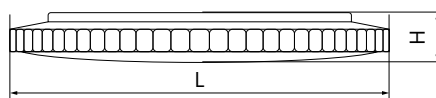

AL5250

Материал корпуса - штампованная сталь.
Материал рассеивателя - матовый акриловый полимер.
Драйвер внутри.

Артикул	Модель	Мощность, W	Световой поток, Lm	Цветовая температура, K	Цвет корпуса	Пульт в комплекте	Диаметр и высота L x H, мм	Кол-во штук в коробе
29721	AL5250	60	max. 5000	3000-6500K	белый	да	500 x 80	6
29787		100	max. 8500				700 x 87	1

AL5300

Материал корпуса - штампованная сталь.
Материал рассеивателя - матовый пластик, серия «Звездное небо».
Драйвер внутри.

Артикул	Модель	Мощность, W	Световой поток, Lm	Цветовая температура, K	Цвет корпуса	Пульт в комплекте	Диаметр и высота L x H, мм	Кол-во штук в коробе
29637	AL5300	36	max. 2900	3000-6500K	белый	да	400 x 85	6
29517		60	max. 5000				500 x 77	
29785		100	max. 8500				700 x 90	