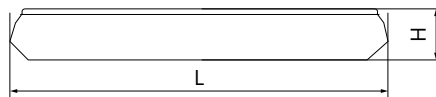

AL5200

Материал корпуса - штампованная сталь.
Материал рассеивателя - матовый пластик, серия «Звездное небо».
Драйвер внутри.

Артикул	Модель	Мощность, W	Световой поток, Lm	Цветовая температура, K	Цвет корпуса	Пульт в комплекте	Диаметр и высота L x H, мм	Кол-во штук в коробе
29635	AL5200	36	max. 2900	3000-6500K	белый	да	410 x 90	6
29516		60	max. 5000				450 x 85	

AL5250

Материал корпуса - штампованная сталь.
Материал рассеивателя - матовый акриловый полимер.
Драйвер внутри.

Артикул	Модель	Мощность, W	Световой поток, Lm	Цветовая температура, K	Цвет корпуса	Пульт в комплекте	Диаметр и высота L x H, мм	Кол-во штук в коробе
29721	AL5250	60	max. 5000	3000-6500K	белый	да	500 x 80	6
29787		100	max. 8500				700 x 87	1