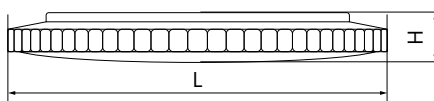

AL5250

Материал корпуса - штампованная сталь.
Материал рассеивателя - матовый акриловый полимер.
Драйвер внутри.

Артикул	Модель	Мощность, W	Световой поток, Lm	Цветовая температура, K	Цвет корпуса	Пульт в комплекте	Диаметр и высота L x H, мм	Кол-во штук в коробе
29721	AL5250	60	max. 5000	3000-6500K	белый	да	500 x 80	6
29787		100	max. 8500				700 x 87	1

AL5300

Материал корпуса - штампованная сталь.
Материал рассеивателя - матовый пластик, серия «Звездное небо».
Драйвер внутри.

Артикул	Модель	Мощность, W	Световой поток, Lm	Цветовая температура, K	Цвет корпуса	Пульт в комплекте	Диаметр и высота L x H, мм	Кол-во штук в коробе
29637	AL5300	36	max. 2900	3000-6500K	белый	да	400 x 85	6
29517		60	max. 5000				500 x 77	
29785		100	max. 8500				700 x 90	