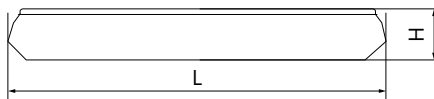

БЫТОВОЕ ОСВЕЩЕНИЕ | Светодиодные накладные светильники

AL5200

Материал корпуса - штампованная сталь.
Материал рассеивателя - матовый пластик, серия «Звездное небо».
Драйвер внутри.

Артикул	Модель	Мощность, W	Световой поток, Lm	Цветовая температура, K	Цвет корпуса	Пульт в комплекте	Диаметр и высота L x H, мм	Кол-во штук в коробе
29635	AL5200	36	max. 2900	3000-6500K	белый	да	410 x 90	6
29516		60	max. 5000				450 x 85	

AL5250

Материал корпуса - штампованная сталь.
Материал рассеивателя - матовый акриловый полимер.
Драйвер внутри.

Артикул	Модель	Мощность, W	Световой поток, Lm	Цветовая температура, K	Цвет корпуса	Пульт в комплекте	Диаметр и высота L x H, мм	Кол-во штук в коробе
29721	AL5250	60	max. 5000	3000-6500K	белый	да	500 x 80	6
29787		100	max. 8500				700 x 87	1