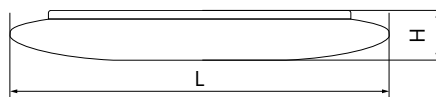

AL5200

Материал корпуса - штампованная сталь.
Материал рассеивателя - матовый пластик, серия «Звездное небо».
Драйвер внутри.

Артикул	Модель	Мощность, W	Световой поток, Lm	Цветовая температура, K	Цвет корпуса	Пульт в комплекте	Диаметр и высота L x H, мм	Кол-во штук в коробе
29635	AL5200	36	max. 2900	3000-6500K	белый	да	410 x 90	6
29516		60	max. 5000				450 x 85	

AL5250

Материал корпуса - штампованная сталь.
Материал рассеивателя - матовый акриловый полимер.
Драйвер внутри.

Артикул	Модель	Мощность, W	Световой поток, Lm	Цветовая температура, K	Цвет корпуса	Пульт в комплекте	Диаметр и высота L x H, мм	Кол-во штук в коробе
29721	AL5250	60	max. 5000	3000-6500K	белый	да	500 x 80	6
29787		100	max. 8500				700 x 87	1

AL5300

Материал корпуса - штампованная сталь.
Материал рассеивателя - матовый пластик, серия «Звездное небо».
Драйвер внутри.

Артикул	Модель	Мощность, W	Световой поток, Lm	Цветовая температура, K	Цвет корпуса	Пульт в комплекте	Диаметр и высота L x H, мм	Кол-во штук в коробе
29637	AL5300	36	max. 2900	3000-6500K	белый	да	400 x 85	6
29517		60	max. 5000				500 x 77	
29785		100	max. 8500				700 x 90	