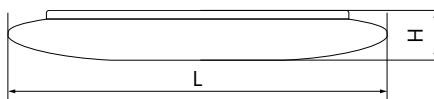

БЫТОВОЕ ОСВЕЩЕНИЕ | Светодиодные накладные светильники

AL5200

Материал корпуса - штампованная сталь.
Материал рассеивателя - матовый пластик, серия «Звездное небо».
Драйвер внутри.

Артикул	Модель	Мощность, W	Световой поток, Lm	Цветовая температура, K	Цвет корпуса	Пульт в комплекте	Диаметр и высота L x H, мм	Кол-во штук в коробе
29635	AL5200	36	max. 2900	3000-6500K	белый	да	410 x 90	6
29516		60	max. 5000				450 x 85	

AL5250

Материал корпуса - штампованная сталь.
Материал рассеивателя - матовый акриловый полимер.
Драйвер внутри.

Артикул	Модель	Мощность, W	Световой поток, Lm	Цветовая температура, K	Цвет корпуса	Пульт в комплекте	Диаметр и высота L x H, мм	Кол-во штук в коробе
29721	AL5250	60	max. 5000	3000-6500K	белый	да	500 x 80	6
29787		100	max. 8500				700 x 87	1