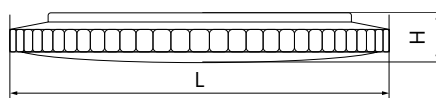

БЫТОВОЕ ОСВЕЩЕНИЕ | Светодиодные накладные светильники

AL5201

Материал корпуса - штампованная сталь.
Материал рассеивателя - матовый пластик, серия «Звездное небо».
Драйвер внутри.

Артикул	Модель	Мощность, W	Световой поток, Lm	Цветовая температура, K	Цвет корпуса	Пульт в комплекте	Диаметр и высота L x H, мм	Кол-во штук в коробе
29636	AL5201	36	2900	4000	белый	нет	410 x 90	6
29632		60	5000				500 x 84	

AL5301

Материал корпуса - штампованная сталь.
Материал рассеивателя - матовый пластик, серия «Звездное небо».
Драйвер внутри.

Артикул	Модель	Мощность, W	Световой поток, Lm	Цветовая температура, K	Цвет корпуса	Пульт в комплекте	Диаметр и высота L x H, мм	Кол-во штук в коробе
29638	AL5301	36	2900	4000	белый	нет	400 x 85	6
29519		60	5000				440 x 80	

AL529

Материал корпуса - сталь.
Материал рассеивателя - пластик.
Драйвер внутри.

Артикул	Модель	Мощность, W	Световой поток, Lm	Цветовая температура, K	Цвет корпуса	Диаметр и высота L x H, мм	Кол-во штук в коробе
28712	AL529	12	650	4000	белый	260 x 95	10
28561			720	6400			
28713		18	1260	4000		330 x 110	6
28562				6400			
28714		24	1680	4000		380 x 100	10
28563				6400			