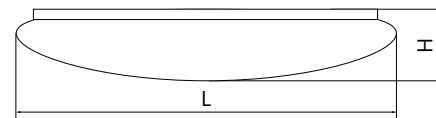

**AL5301**

Материал корпуса - штампованная сталь.  
Материал рассеивателя - матовый пластик, серия «Звездное небо».  
Драйвер внутри.

Артикул	Модель	Мощность, W	Световой поток, Lm	Цветовая температура, K	Цвет корпуса	Пульт в комплекте	Диаметр и высота L x H, мм	Кол-во штук в коробе
29638	AL5301	36	2900	4000	белый	нет	400 x 85	6
29519		60	5000				440 x 80	

**AL529**

Материал корпуса - сталь.  
Материал рассеивателя - пластик.  
Драйвер внутри.

Артикул	Модель	Мощность, W	Световой поток, Lm	Цветовая температура, K	Цвет корпуса	Диаметр и высота L x H, мм	Кол-во штук в коробе
28712	AL529	12	650	4000	белый	260 x 95	10
28561			720	6400			
28713		18	1260	4000		330 x 110	6
28562				6400			
28714		24	1680	4000		380 x 100	10
28563				6400			