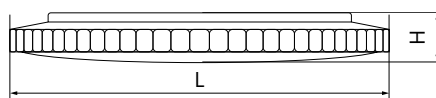

**БЫТОВОЕ ОСВЕЩЕНИЕ** | Светодиодные накладные светильники

**AL5201**

Материал корпуса - штампованная сталь.  
Материал рассеивателя - матовый пластик, серия «Звездное небо».  
Драйвер внутри.

Артикул	Модель	Мощность, W	Световой поток, Lm	Цветовая температура, K	Цвет корпуса	Пульт в комплекте	Диаметр и высота L x H, мм	Кол-во штук в коробе
29636	AL5201	36	2900	4000	белый	нет	410 x 90	6
29632		60	5000				500 x 84	

**AL5301**

Материал корпуса - штампованная сталь.  
Материал рассеивателя - матовый пластик, серия «Звездное небо».  
Драйвер внутри.

Артикул	Модель	Мощность, W	Световой поток, Lm	Цветовая температура, K	Цвет корпуса	Пульт в комплекте	Диаметр и высота L x H, мм	Кол-во штук в коробе
29638	AL5301	36	2900	4000	белый	нет	400 x 85	6
29519		60	5000				440 x 80	

**AL529**

Материал корпуса - сталь.  
Материал рассеивателя - пластик.  
Драйвер внутри.

Артикул	Модель	Мощность, W	Световой поток, Lm	Цветовая температура, K	Цвет корпуса	Диаметр и высота L x H, мм	Кол-во штук в коробе
28712	AL529	12	650	4000	белый	260 x 95	10
28561			720	6400			
28713		18	1260	4000		330 x 110	6
28562				6400			
28714		24	1680	4000		380 x 100	10
28563				6400			