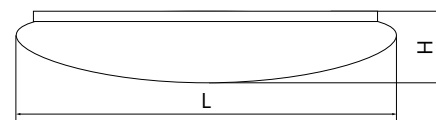

AL5301

Материал корпуса - штампованная сталь.
Материал рассеивателя - матовый пластик, серия «Звездное небо».
Драйвер внутри.

Артикул	Модель	Мощность, W	Световой поток, Lm	Цветовая температура, K	Цвет корпуса	Пульт в комплекте	Диаметр и высота L x H, мм	Кол-во штук в коробе
29638	AL5301	36	2900	4000	белый	нет	400 x 85	6
29519		60	5000				440 x 80	

AL529

Материал корпуса - сталь.
Материал рассеивателя - пластик.
Драйвер внутри.

Артикул	Модель	Мощность, W	Световой поток, Lm	Цветовая температура, K	Цвет корпуса	Диаметр и высота L x H, мм	Кол-во штук в коробе
28712	AL529	12	650	4000	белый	260 x 95	10
28561			720	6400			
28713		18	1260	4000		330 x 110	6
28562				6400			
28714		24	1680	4000		380 x 100	10
28563				6400			