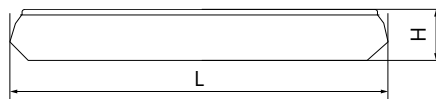

**БЫТОВОЕ ОСВЕЩЕНИЕ** | Светодиодные накладные светильники

**AL5201**

Материал корпуса - штампованная сталь.  
Материал рассеивателя - матовый пластик, серия «Звездное небо».  
Драйвер внутри.

Артикул	Модель	Мощность, W	Световой поток, Lm	Цветовая температура, K	Цвет корпуса	Пульт в комплекте	Диаметр и высота L x H, мм	Кол-во штук в коробе
29636	AL5201	36	2900	4000	белый	нет	410 x 90	6
29632		60	5000				500 x 84	

**AL5301**

Материал корпуса - штампованная сталь.  
Материал рассеивателя - матовый пластик, серия «Звездное небо».  
Драйвер внутри.

Артикул	Модель	Мощность, W	Световой поток, Lm	Цветовая температура, K	Цвет корпуса	Пульт в комплекте	Диаметр и высота L x H, мм	Кол-во штук в коробе
29638	AL5301	36	2900	4000	белый	нет	400 x 85	6
29519		60	5000				440 x 80	

**AL529**

Материал корпуса - сталь.  
Материал рассеивателя - пластик.  
Драйвер внутри.

Артикул	Модель	Мощность, W	Световой поток, Lm	Цветовая температура, K	Цвет корпуса	Диаметр и высота L x H, мм	Кол-во штук в коробе
28712	AL529	12	650	4000	белый	260 x 95	10
28561			720	6400			
28713		18	1260	4000		330 x 110	6
28562				6400			
28714		24	1680	4000		380 x 100	10
28563				6400			