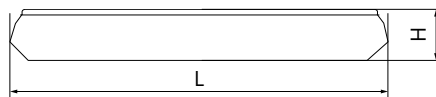

БЫТОВОЕ ОСВЕЩЕНИЕ | Светодиодные накладные светильники

AL5201

Материал корпуса - штампованная сталь.
Материал рассеивателя - матовый пластик, серия «Звездное небо».
Драйвер внутри.

Артикул	Модель	Мощность, W	Световой поток, Lm	Цветовая температура, K	Цвет корпуса	Пульт в комплекте	Диаметр и высота L x H, мм	Кол-во штук в коробе
29636	AL5201	36	2900	4000	белый	нет	410 x 90	6
29632		60	5000				500 x 84	

AL5301

Материал корпуса - штампованная сталь.
Материал рассеивателя - матовый пластик, серия «Звездное небо».
Драйвер внутри.

Артикул	Модель	Мощность, W	Световой поток, Lm	Цветовая температура, K	Цвет корпуса	Пульт в комплекте	Диаметр и высота L x H, мм	Кол-во штук в коробе
29638	AL5301	36	2900	4000	белый	нет	400 x 85	6
29519		60	5000				440 x 80	

AL529

Материал корпуса - сталь.
Материал рассеивателя - пластик.
Драйвер внутри.

Артикул	Модель	Мощность, W	Световой поток, Lm	Цветовая температура, K	Цвет корпуса	Диаметр и высота L x H, мм	Кол-во штук в коробе
28712	AL529	12	650	4000	белый	260 x 95	10
28561			720	6400			
28713		18	1260	4000		330 x 110	6
28562				6400			
28714		24	1680	4000		380 x 100	10
28563				6400			