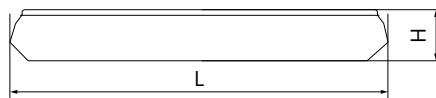

БЫТОВОЕ ОСВЕЩЕНИЕ | Светодиодные накладные светильники

AL5200

Материал корпуса - штампованная сталь.
Материал рассеивателя - матовый пластик, серия «Звездное небо».
Драйвер внутри.

Артикул	Модель	Мощность, W	Световой поток, Lm	Цветовая температура, K	Цвет корпуса	Пульт в комплекте	Диаметр и высота L x H, мм	Кол-во штук в коробе
29635	AL5200	36	max. 2900	3000-6500K	белый	да	410 x 90	6
29516		60	max. 5000				450 x 85	

AL5250

Материал корпуса - штампованная сталь.
Материал рассеивателя - матовый акриловый полимер.
Драйвер внутри.

Артикул	Модель	Мощность, W	Световой поток, Lm	Цветовая температура, K	Цвет корпуса	Пульт в комплекте	Диаметр и высота L x H, мм	Кол-во штук в коробе
29721	AL5250	60	max. 5000	3000-6500K	белый	да	500 x 80	6
29787		100	max. 8500				700 x 87	1