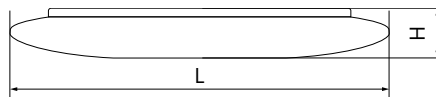

БЫТОВОЕ ОСВЕЩЕНИЕ | Светодиодные накладные светильники

AL5200

Материал корпуса - штампованная сталь.
Материал рассеивателя - матовый пластик, серия «Звездное небо».
Драйвер внутри.

Артикул	Модель	Мощность, W	Световой поток, Lm	Цветовая температура, K	Цвет корпуса	Пульт в комплекте	Диаметр и высота L x H, мм	Кол-во штук в коробе
29635	AL5200	36	max. 2900	3000-6500K	белый	да	410 x 90	6
29516		60	max. 5000				450 x 85	

AL5250

Материал корпуса - штампованная сталь.
Материал рассеивателя - матовый акриловый полимер.
Драйвер внутри.

Артикул	Модель	Мощность, W	Световой поток, Lm	Цветовая температура, K	Цвет корпуса	Пульт в комплекте	Диаметр и высота L x H, мм	Кол-во штук в коробе
29721	AL5250	60	max. 5000	3000-6500K	белый	да	500 x 80	6
29787		100	max. 8500				700 x 87	1

AL5300

Материал корпуса - штампованная сталь.
Материал рассеивателя - матовый пластик, серия «Звездное небо».
Драйвер внутри.

Артикул	Модель	Мощность, W	Световой поток, Lm	Цветовая температура, K	Цвет корпуса	Пульт в комплекте	Диаметр и высота L x H, мм	Кол-во штук в коробе
29637	AL5300	36	max. 2900	3000-6500K	белый	да	400 x 85	6
29517		60	max. 5000				500 x 77	
29785		100	max. 8500				700 x 90	