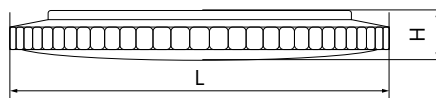

AL5250

Материал корпуса - штампованная сталь.
Материал рассеивателя - матовый акриловый полимер.
Драйвер внутри.

Артикул	Модель	Мощность, W	Световой поток, Lm	Цветовая температура, K	Цвет корпуса	Пульт в комплекте	Диаметр и высота L x H, мм	Кол-во штук в коробе
29721	AL5250	60	max. 5000	3000-6500K	белый	да	500 x 80	6
29787		100	max. 8500				700 x 87	1

AL5300

Материал корпуса - штампованная сталь.
Материал рассеивателя - матовый пластик, серия «Звездное небо».
Драйвер внутри.

Артикул	Модель	Мощность, W	Световой поток, Lm	Цветовая температура, K	Цвет корпуса	Пульт в комплекте	Диаметр и высота L x H, мм	Кол-во штук в коробе
29637	AL5300	36	max. 2900	3000-6500K	белый	да	400 x 85	6
29517		60	max. 5000				500 x 77	
29785		100	max. 8500				700 x 90	