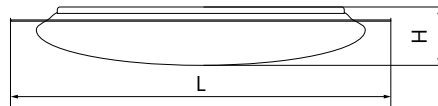

БЫТОВОЕ ОСВЕЩЕНИЕ | Светодиодные накладные светильники

AL5000

Материал корпуса - штампованная сталь.
Материал рассеивателя - матовый пластик, серия «Звездное небо».

Драйвер внутри.

Артикул	Модель	Мощность, W	Световой поток, Lm	Цветовая температура, K	Цвет корпуса	Пульт в комплекте	Диаметр и высота L x H, мм	Кол-во штук в коробе
29633	AL5000	36	max. 2900	3000-6500K	белый	да	450 x 73	6
28935		60	max. 5000				495 x 73	
29786		100	max. 8500				770 x 90	1