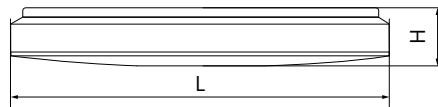

БЫТОВОЕ ОСВЕЩЕНИЕ | Светодиодные накладные светильники

AL5000

Материал корпуса - штампованная сталь.
Материал рассеивателя - матовый пластик, серия «Звездное небо».

Драйвер внутри.

Артикул	Модель	Мощность, W	Световой поток, Lm	Цветовая температура, K	Цвет корпуса	Пульт в комплекте	Диаметр и высота L x H, мм	Кол-во штук в коробе
29633	AL5000	36	max. 2900	3000-6500K	белый	да	450 x 73	6
28935		60	max. 5000				495 x 73	
29786		100	max. 8500				770 x 90	1

AL5100

Материал корпуса - штампованная сталь.
Материал рассеивателя - матовый пластик, серия «Звездное небо»; матовый пластик, серия «Brilliant».

Драйвер внутри.

Артикул	Модель	Мощность, W	Световой поток, Lm	Цветовая температура, K	Цвет корпуса	Пульт в комплекте	Диаметр и высота L x H, мм	Кол-во штук в коробе
29639	AL5100	60	max. 5000	3000-6500K	белый	да	500 x 85	6

AL5150

Материал корпуса - штампованная сталь.
Материал рассеивателя - матовый пластик, серия «Звездное небо».

Драйвер внутри.

Артикул	Модель	Мощность, W	Световой поток, Lm	Цветовая температура, K	Цвет корпуса	Пульт в комплекте	Диаметр и высота L x H, мм	Кол-во штук в коробе
29719	AL5150	60	max. 5000	3000-6500K	белый	да	500 x 80	6