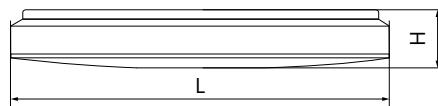

БЫТОВОЕ ОСВЕЩЕНИЕ | Светодиодные накладные светильники

AL5000

Материал корпуса - штампованная сталь.
Материал рассеивателя - матовый пластик, серия «Звездное небо».

Драйвер внутри.

Артикул	Модель	Мощность, W	Световой поток, Lm	Цветовая температура, K	Цвет корпуса	Пульт в комплекте	Диаметр и высота L x H, мм	Кол-во штук в коробе
29633	AL5000	36	max. 2900	3000-6500K	белый	да	450 x 73	6
28935		60	max. 5000				495 x 73	
29786		100	max. 8500				770 x 90	1

AL5100

Материал корпуса - штампованная сталь.
Материал рассеивателя - матовый пластик, серия «Звездное небо»; матовый пластик, серия «Brilliant».

Драйвер внутри.

Артикул	Модель	Мощность, W	Световой поток, Lm	Цветовая температура, K	Цвет корпуса	Пульт в комплекте	Диаметр и высота L x H, мм	Кол-во штук в коробе
29639	AL5100	60	max. 5000	3000-6500K	белый	да	500 x 85	6