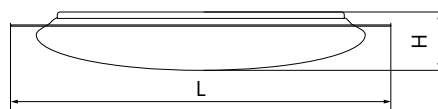

БЫТОВОЕ ОСВЕЩЕНИЕ | Светодиодные накладные светильники

AL5000

Материал корпуса - штампованная сталь.
Материал рассеивателя - матовый пластик, серия «Звездное небо».

Драйвер внутри.

Артикул	Модель	Мощность, W	Световой поток, Lm	Цветовая температура, K	Цвет корпуса	Пульт в комплекте	Диаметр и высота L x H, мм	Кол-во штук в коробе
29633	AL5000	36	max. 2900	3000-6500K	белый	да	450 x 73	6
28935		60	max. 5000				495 x 73	
29786		100	max. 8500				770 x 90	1

AL5100

Материал корпуса - штампованная сталь.
Материал рассеивателя - матовый пластик, серия «Звездное небо»; матовый пластик, серия «Brilliant».

Драйвер внутри.

Артикул	Модель	Мощность, W	Световой поток, Lm	Цветовая температура, K	Цвет корпуса	Пульт в комплекте	Диаметр и высота L x H, мм	Кол-во штук в коробе
29639	AL5100	60	max. 5000	3000-6500K	белый	да	500 x 85	6