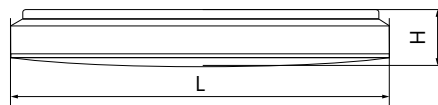

AL5150

Материал корпуса - штампованная сталь.
Материал рассеивателя - матовый пластик, серия «Звездное небо».

Драйвер внутри.