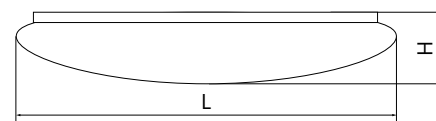

AL5301

Материал корпуса - штампованная сталь.
Материал рассеивателя - матовый пластик, серия «Звездное небо».
Драйвер внутри.

Артикул	Модель	Мощность, W	Световой поток, Lm	Цветовая температура, K	Цвет корпуса	Пульт в комплекте	Диаметр и высота L x H, мм	Кол-во штук в коробе
29638	AL5301	36	2900	4000	белый	нет	400 x 85	6
29519		60	5000				440 x 80	

AL529

Материал корпуса - сталь.
Материал рассеивателя - пластик.
Драйвер внутри.

Артикул	Модель	Мощность, W	Световой поток, Lm	Цветовая температура, K	Цвет корпуса	Диаметр и высота L x H, мм	Кол-во штук в коробе	
28712	AL529	12	650	4000	белый	260 x 95	10	
28561			720	6400				
28713			4000					
28562		18	1260	6400		330 x 110	6	
28714			24	1680				4000
28563				6400				380 x 100