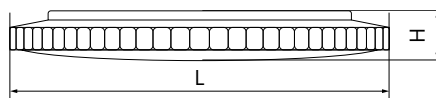

БЫТОВОЕ ОСВЕЩЕНИЕ | Светодиодные накладные светильники

AL5201

Материал корпуса - штампованная сталь.
Материал рассеивателя - матовый пластик, серия «Звездное небо».
Драйвер внутри.

Артикул	Модель	Мощность, W	Световой поток, Lm	Цветовая температура, K	Цвет корпуса	Пульт в комплекте	Диаметр и высота L x H, мм	Кол-во штук в коробе
29636	AL5201	36	2900	4000	белый	нет	410 x 90	6
29632		60	5000				500 x 84	

AL5301

Материал корпуса - штампованная сталь.
Материал рассеивателя - матовый пластик, серия «Звездное небо».
Драйвер внутри.

Артикул	Модель	Мощность, W	Световой поток, Lm	Цветовая температура, K	Цвет корпуса	Пульт в комплекте	Диаметр и высота L x H, мм	Кол-во штук в коробе
29638	AL5301	36	2900	4000	белый	нет	400 x 85	6
29519		60	5000				440 x 80	

AL529

Материал корпуса - сталь.
Материал рассеивателя - пластик.
Драйвер внутри.

Артикул	Модель	Мощность, W	Световой поток, Lm	Цветовая температура, K	Цвет корпуса	Диаметр и высота L x H, мм	Кол-во штук в коробе	
28712	AL529	12	650	4000	белый	260 x 95	10	
28561			720	6400				
28713			4000					
28562		18	1260	6400		330 x 110	6	
28714			24	1680				4000
28563				6400				380 x 100