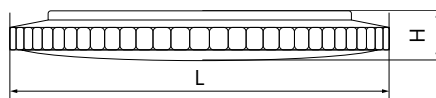

AL5201

Материал корпуса - штампованная сталь.
Материал рассеивателя - матовый пластик, серия «Звездное небо».
Драйвер внутри.

Артикул	Модель	Мощность, W	Световой поток, Lm	Цветовая температура, K	Цвет корпуса	Пульт в комплекте	Диаметр и высота L x H, мм	Кол-во штук в коробе
29636	AL5201	36	2900	4000	белый	нет	410 x 90	6
29632		60	5000				500 x 84	

AL5301

Материал корпуса - штампованная сталь.
Материал рассеивателя - матовый пластик, серия «Звездное небо».
Драйвер внутри.

Артикул	Модель	Мощность, W	Световой поток, Lm	Цветовая температура, K	Цвет корпуса	Пульт в комплекте	Диаметр и высота L x H, мм	Кол-во штук в коробе
29638	AL5301	36	2900	4000	белый	нет	400 x 85	6
29519		60	5000				440 x 80	

AL529

Материал корпуса - сталь.
Материал рассеивателя - пластик.
Драйвер внутри.

Артикул	Модель	Мощность, W	Световой поток, Lm	Цветовая температура, K	Цвет корпуса	Диаметр и высота L x H, мм	Кол-во штук в коробе
28712	AL529	12	650	4000	белый	260 x 95	10
28561			720	6400			
28713			4000	6400			
28562		18	1260	6400		330 x 110	6
28714			4000	6400			
28563			1680	6400			