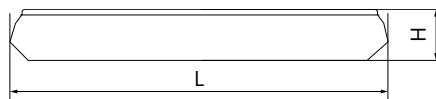

AL5201

Материал корпуса - штампованная сталь.
Материал рассеивателя - матовый пластик, серия «Звездное небо».
Драйвер внутри.

Артикул	Модель	Мощность, W	Световой поток, Lm	Цветовая температура, K	Цвет корпуса	Пульт в комплекте	Диаметр и высота L x H, мм	Кол-во штук в коробе
29636	AL5201	36	2900	4000	белый	нет	410 x 90	6
29632		60	5000				500 x 84	

AL5301

Материал корпуса - штампованная сталь.
Материал рассеивателя - матовый пластик, серия «Звездное небо».
Драйвер внутри.

Артикул	Модель	Мощность, W	Световой поток, Lm	Цветовая температура, K	Цвет корпуса	Пульт в комплекте	Диаметр и высота L x H, мм	Кол-во штук в коробе
29638	AL5301	36	2900	4000	белый	нет	400 x 85	6
29519		60	5000				440 x 80	

AL529

Материал корпуса - сталь.
Материал рассеивателя - пластик.
Драйвер внутри.

Артикул	Модель	Мощность, W	Световой поток, Lm	Цветовая температура, K	Цвет корпуса	Диаметр и высота L x H, мм	Кол-во штук в коробе
28712	AL529	12	650	4000	белый	260 x 95	10
28561			720	6400			
28713			4000	6400			
28562		18	1260	6400		330 x 110	6
28714			4000	6400			
28563			1680	6400			