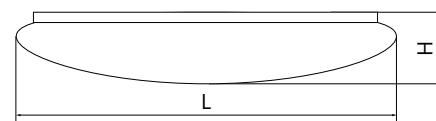

AL5301

Материал корпуса - штампованная сталь.
Материал рассеивателя - матовый пластик, серия «Звездное небо».
Драйвер внутри.

Артикул	Модель	Мощность, W	Световой поток, Lm	Цветовая температура, K	Цвет корпуса	Пульт в комплекте	Диаметр и высота L x H, мм	Кол-во штук в коробе
29638	AL5301	36	2900	4000	белый	нет	400 x 85	6
29519		60	5000				440 x 80	

AL529

Материал корпуса - сталь.
Материал рассеивателя - пластик.
Драйвер внутри.

Артикул	Модель	Мощность, W	Световой поток, Lm	Цветовая температура, K	Цвет корпуса	Диаметр и высота L x H, мм	Кол-во штук в коробе
28712	AL529	12	650	4000	белый	260 x 95	10
28561			720	6400			
28713			4000	6400			
28562		18	1260	6400		330 x 110	6
28714			4000	6400			
28563			1680	6400			