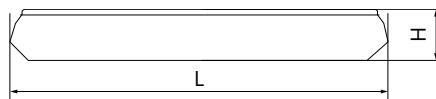

БЫТОВОЕ ОСВЕЩЕНИЕ | Светодиодные накладные светильники

AL5201

Материал корпуса - штампованная сталь.
Материал рассеивателя - матовый пластик, серия «Звездное небо».
Драйвер внутри.

Артикул	Модель	Мощность, W	Световой поток, Lm	Цветовая температура, K	Цвет корпуса	Пульт в комплекте	Диаметр и высота L x H, мм	Кол-во штук в коробе
29636	AL5201	36	2900	4000	белый	нет	410 x 90	6
29632		60	5000				500 x 84	

AL5301

Материал корпуса - штампованная сталь.
Материал рассеивателя - матовый пластик, серия «Звездное небо».
Драйвер внутри.

Артикул	Модель	Мощность, W	Световой поток, Lm	Цветовая температура, K	Цвет корпуса	Пульт в комплекте	Диаметр и высота L x H, мм	Кол-во штук в коробе
29638	AL5301	36	2900	4000	белый	нет	400 x 85	6
29519		60	5000				440 x 80	

AL529

Материал корпуса - сталь.
Материал рассеивателя - пластик.
Драйвер внутри.

Артикул	Модель	Мощность, W	Световой поток, Lm	Цветовая температура, K	Цвет корпуса	Диаметр и высота L x H, мм	Кол-во штук в коробе	
28712	AL529	12	650	4000	белый	260 x 95	10	
28561			720	6400				
28713			4000					
28562		18	1260	6400		330 x 110	6	
28714			24	1680				4000
28563				6400				380 x 100