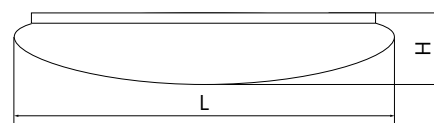

AL5301

Материал корпуса - штампованная сталь.
Материал рассеивателя - матовый пластик, серия «Звездное небо».
Драйвер внутри.

Артикул	Модель	Мощность, W	Световой поток, Lm	Цветовая температура, K	Цвет корпуса	Пульт в комплекте	Диаметр и высота L x H, мм	Кол-во штук в коробе
29638	AL5301	36	2900	4000	белый	нет	400 x 85	6
29519		60	5000				440 x 80	

AL529

Материал корпуса - сталь.
Материал рассеивателя - пластик.
Драйвер внутри.

Артикул	Модель	Мощность, W	Световой поток, Lm	Цветовая температура, K	Цвет корпуса	Диаметр и высота L x H, мм	Кол-во штук в коробе
28712	AL529	12	650	4000	белый	260 x 95	10
28561			720	6400			
28713		18	1260	4000		330 x 110	6
28562				6400			
28714		24	1680	4000		380 x 100	10
28563				6400			