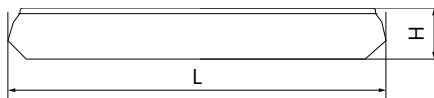

БЫТОВОЕ ОСВЕЩЕНИЕ | Светодиодные накладные светильники

AL5201

Материал корпуса - штампованная сталь.
Материал рассеивателя - матовый пластик, серия «Звездное небо».
Драйвер внутри.

Артикул	Модель	Мощность, W	Световой поток, Lm	Цветовая температура, K	Цвет корпуса	Пульт в комплекте	Диаметр и высота L x H, мм	Кол-во штук в коробе
29636	AL5201	36	2900	4000	белый	нет	410 x 90	6
29632		60	5000				500 x 84	

AL5301

Материал корпуса - штампованная сталь.
Материал рассеивателя - матовый пластик, серия «Звездное небо».
Драйвер внутри.

Артикул	Модель	Мощность, W	Световой поток, Lm	Цветовая температура, K	Цвет корпуса	Пульт в комплекте	Диаметр и высота L x H, мм	Кол-во штук в коробе
29638	AL5301	36	2900	4000	белый	нет	400 x 85	6
29519		60	5000				440 x 80	

AL529

Материал корпуса - сталь.
Материал рассеивателя - пластик.
Драйвер внутри.

Артикул	Модель	Мощность, W	Световой поток, Lm	Цветовая температура, K	Цвет корпуса	Диаметр и высота L x H, мм	Кол-во штук в коробе
28712	AL529	12	650	4000	белый	260 x 95	10
28561			720	6400			
28713		18	1260	4000		330 x 110	6
28562				6400			
28714		24	1680	4000		380 x 100	10
28563				6400			