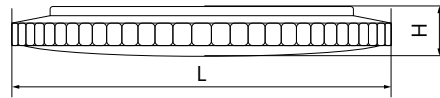

AL5201

Материал корпуса - штампованная сталь.
 Материал рассеивателя - матовый пластик, серия «Звездное небо».
 Драйвер внутри.

Артикул	Модель	Мощность, W	Световой поток, Lm	Цветовая температура, K	Цвет корпуса	Пульт в комплекте	Диаметр и высота L x H, мм	Кол-во штук в коробе
29636	AL5201	36	2900	4000	белый	нет	410 x 90	6
29632		60	5000				500 x 84	

AL5301

Материал корпуса - штампованная сталь.
 Материал рассеивателя - матовый пластик, серия «Звездное небо».
 Драйвер внутри.

Артикул	Модель	Мощность, W	Световой поток, Lm	Цветовая температура, K	Цвет корпуса	Пульт в комплекте	Диаметр и высота L x H, мм	Кол-во штук в коробе
29638	AL5301	36	2900	4000	белый	нет	400 x 85	6
29519		60	5000				440 x 80	

AL529

Материал корпуса - сталь.
 Материал рассеивателя - пластик.
 Драйвер внутри.

Артикул	Модель	Мощность, W	Световой поток, Lm	Цветовая температура, K	Цвет корпуса	Диаметр и высота L x H, мм	Кол-во штук в коробе
28712	AL529	12	650	4000	белый	260 x 95	10
28561			720	6400			
28713		18	1260	4000		330 x 110	6
28562				6400			
28714		24	1680	4000		380 x 100	10
28563				6400			