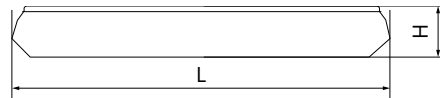

AL5201

Материал корпуса - штампованная сталь.
 Материал рассеивателя - матовый пластик, серия «Звездное небо».
 Драйвер внутри.

Артикул	Модель	Мощность, W	Световой поток, Lm	Цветовая температура, K	Цвет корпуса	Пульт в комплекте	Диаметр и высота L x H, мм	Кол-во штук в коробе
29636	AL5201	36	2900	4000	белый	нет	410 x 90	6
29632		60	5000				500 x 84	

AL5301

Материал корпуса - штампованная сталь.
 Материал рассеивателя - матовый пластик, серия «Звездное небо».
 Драйвер внутри.

Артикул	Модель	Мощность, W	Световой поток, Lm	Цветовая температура, K	Цвет корпуса	Пульт в комплекте	Диаметр и высота L x H, мм	Кол-во штук в коробе
29638	AL5301	36	2900	4000	белый	нет	400 x 85	6
29519		60	5000				440 x 80	

AL529

Материал корпуса - сталь.
 Материал рассеивателя - пластик.
 Драйвер внутри.

Артикул	Модель	Мощность, W	Световой поток, Lm	Цветовая температура, K	Цвет корпуса	Диаметр и высота L x H, мм	Кол-во штук в коробе
28712	AL529	12	650	4000	белый	260 x 95	10
28561			720	6400			
28713		18	1260	4000		330 x 110	6
28562				6400			
28714		24	1680	4000		380 x 100	10
28563				6400			