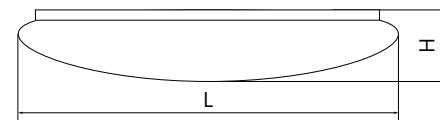

AL5301

Материал корпуса - штампованная сталь.
 Материал рассеивателя - матовый пластик, серия «Звездное небо».
 Драйвер внутри.

Артикул	Модель	Мощность, W	Световой поток, Lm	Цветовая температура, K	Цвет корпуса	Пульт в комплекте	Диаметр и высота L x H, мм	Кол-во штук в коробе
29638	AL5301	36	2900	4000	белый	нет	400 x 85	6
29519		60	5000				440 x 80	

AL529

Материал корпуса - сталь.
 Материал рассеивателя - пластик.
 Драйвер внутри.

Артикул	Модель	Мощность, W	Световой поток, Lm	Цветовая температура, K	Цвет корпуса	Диаметр и высота L x H, мм	Кол-во штук в коробе
28712	AL529	12	650	4000	белый	260 x 95	10
28561			720	6400			
28713		18	1260	4000		330 x 110	6
28562				6400			
28714		24	1680	4000		380 x 100	10
28563				6400			