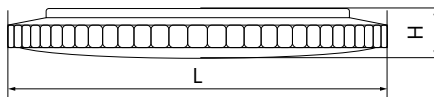

БЫТОВОЕ ОСВЕЩЕНИЕ | Светодиодные накладные светильники

AL5201

Материал корпуса - штампованная сталь.
Материал рассеивателя - матовый пластик, серия «Звездное небо».
Драйвер внутри.

Артикул	Модель	Мощность, W	Световой поток, Lm	Цветовая температура, K	Цвет корпуса	Пульт в комплекте	Диаметр и высота L x H, мм	Кол-во штук в коробе
29636	AL5201	36	2900	4000	белый	нет	410 x 90	6
29632		60	5000				500 x 84	

AL5301

Материал корпуса - штампованная сталь.
Материал рассеивателя - матовый пластик, серия «Звездное небо».
Драйвер внутри.

Артикул	Модель	Мощность, W	Световой поток, Lm	Цветовая температура, K	Цвет корпуса	Пульт в комплекте	Диаметр и высота L x H, мм	Кол-во штук в коробе
29638	AL5301	36	2900	4000	белый	нет	400 x 85	6
29519		60	5000				440 x 80	

AL529

Материал корпуса - сталь.
Материал рассеивателя - пластик.
Драйвер внутри.

Артикул	Модель	Мощность, W	Световой поток, Lm	Цветовая температура, K	Цвет корпуса	Диаметр и высота L x H, мм	Кол-во штук в коробе
28712	AL529	12	650	4000	белый	260 x 95	10
28561			720	6400			
28713		18	1260	4000		330 x 110	6
28562				6400			
28714		24	1680	4000		380 x 100	10
28563				6400			