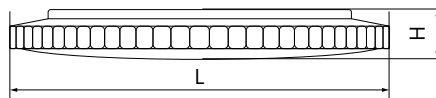

**AL5250**

Материал корпуса - штампованная сталь.  
Материал рассеивателя - матовый акриловый полимер.  
Драйвер внутри.

Артикул	Модель	Мощность, W	Световой поток, Lm	Цветовая температура, K	Цвет корпуса	Пульт в комплекте	Диаметр и высота L x H, мм	Кол-во штук в коробе
29721	AL5250	60	max. 5000	3000-6500K	белый	да	500 x 80	6
29787		100	max. 8500				700 x 87	1

**AL5300**

Материал корпуса - штампованная сталь.  
Материал рассеивателя - матовый пластик, серия «Звездное небо».  
Драйвер внутри.

Артикул	Модель	Мощность, W	Световой поток, Lm	Цветовая температура, K	Цвет корпуса	Пульт в комплекте	Диаметр и высота L x H, мм	Кол-во штук в коробе
29637	AL5300	36	max. 2900	3000-6500K	белый	да	400 x 85	6
29517		60	max. 5000				500 x 77	
29785		100	max. 8500				700 x 90	