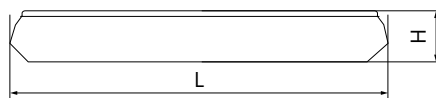

**БЫТОВОЕ ОСВЕЩЕНИЕ** | Светодиодные накладные светильники

**AL5200**

Материал корпуса - штампованная сталь.  
Материал рассеивателя - матовый пластик, серия «Звездное небо».  
Драйвер внутри.

Артикул	Модель	Мощность, W	Световой поток, Lm	Цветовая температура, K	Цвет корпуса	Пульт в комплекте	Диаметр и высота L x H, мм	Кол-во штук в коробе
29635	AL5200	36	max. 2900	3000-6500K	белый	да	410 x 90	6
29516		60	max. 5000				450 x 85	

**AL5250**

Материал корпуса - штампованная сталь.  
Материал рассеивателя - матовый акриловый полимер.  
Драйвер внутри.

Артикул	Модель	Мощность, W	Световой поток, Lm	Цветовая температура, K	Цвет корпуса	Пульт в комплекте	Диаметр и высота L x H, мм	Кол-во штук в коробе
29721	AL5250	60	max. 5000	3000-6500K	белый	да	500 x 80	6
29787		100	max. 8500				700 x 87	1