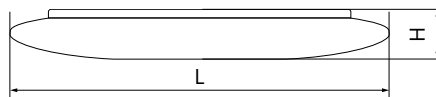

**БЫТОВОЕ ОСВЕЩЕНИЕ** | Светодиодные накладные светильники

**AL5200**

Материал корпуса - штампованная сталь.  
Материал рассеивателя - матовый пластик, серия «Звездное небо».  
Драйвер внутри.

Артикул	Модель	Мощность, W	Световой поток, Lm	Цветовая температура, K	Цвет корпуса	Пульт в комплекте	Диаметр и высота L x H, мм	Кол-во штук в коробе
29635	AL5200	36	max. 2900	3000-6500K	белый	да	410 x 90	6
29516		60	max. 5000				450 x 85	

**AL5250**

Материал корпуса - штампованная сталь.  
Материал рассеивателя - матовый акриловый полимер.  
Драйвер внутри.

Артикул	Модель	Мощность, W	Световой поток, Lm	Цветовая температура, K	Цвет корпуса	Пульт в комплекте	Диаметр и высота L x H, мм	Кол-во штук в коробе
29721	AL5250	60	max. 5000	3000-6500K	белый	да	500 x 80	6
29787		100	max. 8500				700 x 87	1