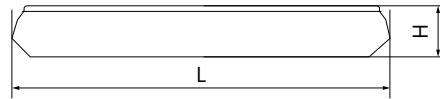

БЫТОВОЕ ОСВЕЩЕНИЕ | Светодиодные накладные светильники

AL5200

Материал корпуса - штампованная сталь.
Материал рассеивателя - матовый пластик, серия «Звездное небо».
Драйвер внутри.

Артикул	Модель	Мощность, W	Световой поток, Lm	Цветовая температура, K	Цвет корпуса	Пульт в комплекте	Диаметр и высота L x H, мм	Кол-во штук в коробе
29635	AL5200	36	max. 2900	3000-6500K	белый	да	410 x 90	6
29516		60	max. 5000				450 x 85	

AL5250

Материал корпуса - штампованная сталь.
Материал рассеивателя - матовый акриловый полимер.
Драйвер внутри.

Артикул	Модель	Мощность, W	Световой поток, Lm	Цветовая температура, K	Цвет корпуса	Пульт в комплекте	Диаметр и высота L x H, мм	Кол-во штук в коробе
29721	AL5250	60	max. 5000	3000-6500K	белый	да	500 x 80	6
29787		100	max. 8500				700 x 87	1