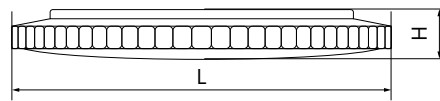

AL5250

Материал корпуса - штампованная сталь.
Материал рассеивателя - матовый акриловый полимер.
Драйвер внутри.

Артикул	Модель	Мощность, W	Световой поток, Lm	Цветовая температура, K	Цвет корпуса	Пульт в комплекте	Диаметр и высота L x H, мм	Кол-во штук в коробе
29721	AL5250	60	max. 5000	3000-6500K	белый	да	500 x 80	6
29787		100	max. 8500				700 x 87	1

AL5300

Материал корпуса - штампованная сталь.
Материал рассеивателя - матовый пластик, серия «Звездное небо».
Драйвер внутри.

Артикул	Модель	Мощность, W	Световой поток, Lm	Цветовая температура, K	Цвет корпуса	Пульт в комплекте	Диаметр и высота L x H, мм	Кол-во штук в коробе
29637	AL5300	36	max. 2900	3000-6500K	белый	да	400 x 85	6
29517		60	max. 5000				500 x 77	
29785		100	max. 8500				700 x 90	