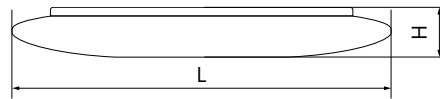

БЫТОВОЕ ОСВЕЩЕНИЕ | Светодиодные накладные светильники

AL5200

Материал корпуса - штампованная сталь.
Материал рассеивателя - матовый пластик, серия «Звездное небо».
Драйвер внутри.

Артикул	Модель	Мощность, W	Световой поток, Lm	Цветовая температура, K	Цвет корпуса	Пульт в комплекте	Диаметр и высота L x H, мм	Кол-во штук в коробе
29635	AL5200	36	max. 2900	3000-6500K	белый	да	410 x 90	6
29516		60	max. 5000				450 x 85	

AL5250

Материал корпуса - штампованная сталь.
Материал рассеивателя - матовый акриловый полимер.
Драйвер внутри.

Артикул	Модель	Мощность, W	Световой поток, Lm	Цветовая температура, K	Цвет корпуса	Пульт в комплекте	Диаметр и высота L x H, мм	Кол-во штук в коробе
29721	AL5250	60	max. 5000	3000-6500K	белый	да	500 x 80	6
29787		100	max. 8500				700 x 87	1

AL5300

Материал корпуса - штампованная сталь.
Материал рассеивателя - матовый пластик, серия «Звездное небо».
Драйвер внутри.

Артикул	Модель	Мощность, W	Световой поток, Lm	Цветовая температура, K	Цвет корпуса	Пульт в комплекте	Диаметр и высота L x H, мм	Кол-во штук в коробе
29637	AL5300	36	max. 2900	3000-6500K	белый	да	400 x 85	6
29517		60	max. 5000				500 x 77	
29785		100	max. 8500				700 x 90	