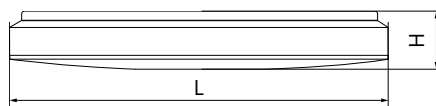

**БЫТОВОЕ ОСВЕЩЕНИЕ** | Светодиодные накладные светильники

**AL5000**

Материал корпуса - штампованная сталь.  
 Материал рассеивателя - матовый пластик, серия «Звездное небо».  
 Драйвер внутри.

Артикул	Модель	Мощность, W	Световой поток, Lm	Цветовая температура, K	Цвет корпуса	Пульт в комплекте	Диаметр и высота L x H, мм	Кол-во штук в коробе
29633	AL5000	36	max. 2900	3000-6500K	белый	да	450 x 73	6
28935		60	max. 5000				495 x 73	
29786		100	max. 8500				770 x 90	

**AL5100**

Материал корпуса - штампованная сталь.  
 Материал рассеивателя - матовый пластик, серия «Звездное небо»; матовый пластик, серия «Brilliant».  
 Драйвер внутри.

Артикул	Модель	Мощность, W	Световой поток, Lm	Цветовая температура, K	Цвет корпуса	Пульт в комплекте	Диаметр и высота L x H, мм	Кол-во штук в коробе
29639	AL5100	60	max. 5000	3000-6500K	белый	да	500 x 85	6