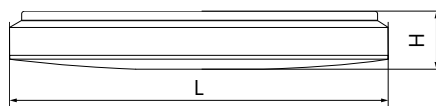

БЫТОВОЕ ОСВЕЩЕНИЕ | Светодиодные накладные светильники

AL5000

Материал корпуса - штампованная сталь.
Материал рассеивателя - матовый пластик, серия «Звездное небо».
Драйвер внутри.

Артикул	Модель	Мощность, W	Световой поток, Lm	Цветовая температура, K	Цвет корпуса	Пульт в комплекте	Диаметр и высота L x H, мм	Кол-во штук в коробе
29633	AL5000	36	max. 2900	3000-6500K	белый	да	450 x 73	6
28935		60	max. 5000				495 x 73	
29786		100	max. 8500				770 x 90	

AL5100

Материал корпуса - штампованная сталь.
Материал рассеивателя - матовый пластик, серия «Звездное небо»; матовый пластик, серия «Brilliant».
Драйвер внутри.

Артикул	Модель	Мощность, W	Световой поток, Lm	Цветовая температура, K	Цвет корпуса	Пульт в комплекте	Диаметр и высота L x H, мм	Кол-во штук в коробе
29639	AL5100	60	max. 5000	3000-6500K	белый	да	500 x 85	6