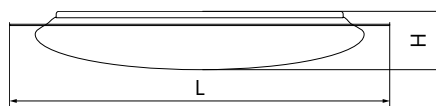

БЫТОВОЕ ОСВЕЩЕНИЕ | Светодиодные накладные светильники

AL5000

Материал корпуса - штампованная сталь.
Материал рассеивателя - матовый пластик, серия «Звездное небо».
Драйвер внутри.

Артикул	Модель	Мощность, W	Световой поток, Lm	Цветовая температура, K	Цвет корпуса	Пульт в комплекте	Диаметр и высота L x H, мм	Кол-во штук в коробе
29633	AL5000	36	max. 2900	3000-6500K	белый	да	450 x 73	6
28935		60	max. 5000				495 x 73	
29786		100	max. 8500				770 x 90	