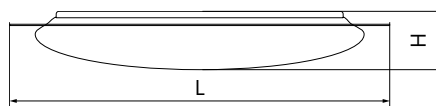

БЫТОВОЕ ОСВЕЩЕНИЕ | Светодиодные накладные светильники

AL5000