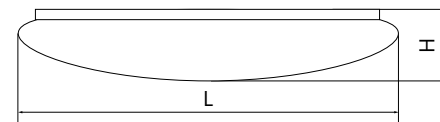

AL5301

Материал корпуса - штампованная сталь.
 Материал рассеивателя - матовый пластик, серия «Звездное небо».
 Драйвер внутри.

| Артикул | Модель | Мощность, W | Световой поток, Lm | Цветовая температура, K | Цвет корпуса | Пульт в комплекте | Диаметр и высота L x H, мм | Кол-во штук в коробе |
|---------|--------|-------------|--------------------|-------------------------|--------------|-------------------|----------------------------|----------------------|
| 29638 | AL5301 | 36 | 2900 | 4000 | белый | нет | 400 x 85 | 6 |
| 29519 | | 60 | 5000 | | | | 440 x 80 | |

AL529

Материал корпуса - сталь.
 Материал рассеивателя - пластик.
 Драйвер внутри.

| Артикул | Модель | Мощность, W | Световой поток, Lm | Цветовая температура, K | Цвет корпуса | Диаметр и высота L x H, мм | Кол-во штук в коробе |
|---------|--------|-------------|--------------------|-------------------------|--------------|----------------------------|----------------------|
| 28712 | AL529 | 12 | 650 | 4000 | белый | 260 x 95 | 10 |
| 28561 | | | 720 | 6400 | | | |
| 28713 | | 18 | 1260 | 4000 | | 330 x 110 | 6 |
| 28562 | | | | 6400 | | | |
| 28714 | | 24 | 1680 | 4000 | | 380 x 100 | 10 |
| 28563 | | | | 6400 | | | |