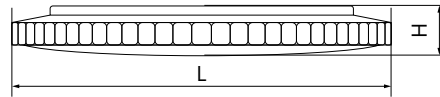

AL5201

Материал корпуса - штампованная сталь.
 Материал рассеивателя - матовый пластик, серия «Звездное небо».
 Драйвер внутри.

| Артикул | Модель | Мощность, W | Световой поток, Lm | Цветовая температура, K | Цвет корпуса | Пульт в комплекте | Диаметр и высота L x H, мм | Кол-во штук в коробе |
|---------|--------|-------------|--------------------|-------------------------|--------------|-------------------|----------------------------|----------------------|
| 29636 | AL5201 | 36 | 2900 | 4000 | белый | нет | 410 x 90 | 6 |
| 29632 | | 60 | 5000 | | | | 500 x 84 | |

AL5301

Материал корпуса - штампованная сталь.
 Материал рассеивателя - матовый пластик, серия «Звездное небо».
 Драйвер внутри.

| Артикул | Модель | Мощность, W | Световой поток, Lm | Цветовая температура, K | Цвет корпуса | Пульт в комплекте | Диаметр и высота L x H, мм | Кол-во штук в коробе |
|---------|--------|-------------|--------------------|-------------------------|--------------|-------------------|----------------------------|----------------------|
| 29638 | AL5301 | 36 | 2900 | 4000 | белый | нет | 400 x 85 | 6 |
| 29519 | | 60 | 5000 | | | | 440 x 80 | |

AL529

Материал корпуса - сталь.
 Материал рассеивателя - пластик.
 Драйвер внутри.

| Артикул | Модель | Мощность, W | Световой поток, Lm | Цветовая температура, K | Цвет корпуса | Диаметр и высота L x H, мм | Кол-во штук в коробе |
|---------|--------|-------------|--------------------|-------------------------|--------------|----------------------------|----------------------|
| 28712 | AL529 | 12 | 650 | 4000 | белый | 260 x 95 | 10 |
| 28561 | | | 720 | 6400 | | | |
| 28713 | | 18 | 1260 | 4000 | | 330 x 110 | 6 |
| 28562 | | | | 6400 | | | |
| 28714 | | 24 | 1680 | 4000 | | 380 x 100 | 10 |
| 28563 | | | | 6400 | | | |