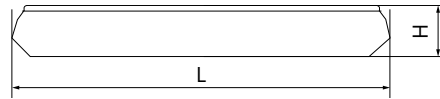

AL5201

Материал корпуса - штампованная сталь.
 Материал рассеивателя - матовый пластик, серия «Звездное небо».
 Драйвер внутри.

| Артикул | Модель | Мощность, W | Световой поток, Lm | Цветовая температура, K | Цвет корпуса | Пульт в комплекте | Диаметр и высота L x H, мм | Кол-во штук в коробе |
|---------|--------|-------------|--------------------|-------------------------|--------------|-------------------|----------------------------|----------------------|
| 29636 | AL5201 | 36 | 2900 | 4000 | белый | нет | 410 x 90 | 6 |
| 29632 | | 60 | 5000 | | | | 500 x 84 | |

AL5301

Материал корпуса - штампованная сталь.
 Материал рассеивателя - матовый пластик, серия «Звездное небо».
 Драйвер внутри.

| Артикул | Модель | Мощность, W | Световой поток, Lm | Цветовая температура, K | Цвет корпуса | Пульт в комплекте | Диаметр и высота L x H, мм | Кол-во штук в коробе |
|---------|--------|-------------|--------------------|-------------------------|--------------|-------------------|----------------------------|----------------------|
| 29638 | AL5301 | 36 | 2900 | 4000 | белый | нет | 400 x 85 | 6 |
| 29519 | | 60 | 5000 | | | | 440 x 80 | |

AL529

Материал корпуса - сталь.
 Материал рассеивателя - пластик.
 Драйвер внутри.

| Артикул | Модель | Мощность, W | Световой поток, Lm | Цветовая температура, K | Цвет корпуса | Диаметр и высота L x H, мм | Кол-во штук в коробе |
|---------|--------|-------------|--------------------|-------------------------|--------------|----------------------------|----------------------|
| 28712 | AL529 | 12 | 650 | 4000 | белый | 260 x 95 | 10 |
| 28561 | | | 720 | 6400 | | | |
| 28713 | | 18 | 1260 | 4000 | | 330 x 110 | 6 |
| 28562 | | | | 6400 | | | |
| 28714 | | 24 | 1680 | 4000 | | 380 x 100 | 10 |
| 28563 | | | | 6400 | | | |