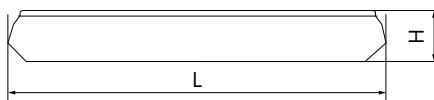

БЫТОВОЕ ОСВЕЩЕНИЕ | Светодиодные накладные светильники

AL5201

Материал корпуса - штампованная сталь.
Материал рассеивателя - матовый пластик, серия «Звездное небо».
Драйвер внутри.

Артикул	Модель	Мощность, W	Световой поток, Lm	Цветовая температура, K	Цвет корпуса	Пульт в комплекте	Диаметр и высота L x H, мм	Кол-во штук в коробе
29636	AL5201	36	2900	4000	белый	нет	410 x 90	6
29632		60	5000				500 x 84	

AL5301

Материал корпуса - штампованная сталь.
Материал рассеивателя - матовый пластик, серия «Звездное небо».
Драйвер внутри.

Артикул	Модель	Мощность, W	Световой поток, Lm	Цветовая температура, K	Цвет корпуса	Пульт в комплекте	Диаметр и высота L x H, мм	Кол-во штук в коробе
29638	AL5301	36	2900	4000	белый	нет	400 x 85	6
29519		60	5000				440 x 80	

AL529

Материал корпуса - сталь.
Материал рассеивателя - пластик.
Драйвер внутри.

Артикул	Модель	Мощность, W	Световой поток, Lm	Цветовая температура, K	Цвет корпуса	Диаметр и высота L x H, мм	Кол-во штук в коробе
28712	AL529	12	650	4000	белый	260 x 95	10
28561			720	6400			
28713		18	1260	4000		330 x 110	6
28562				6400			
28714		24	1680	4000		380 x 100	10
28563				6400			