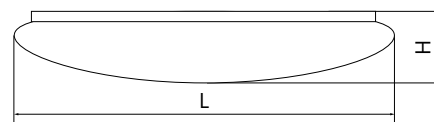

AL5301

Материал корпуса - штампованная сталь.
Материал рассеивателя - матовый пластик, серия «Звездное небо».
Драйвер внутри.

Артикул	Модель	Мощность, W	Световой поток, Lm	Цветовая температура, K	Цвет корпуса	Пульт в комплекте	Диаметр и высота L x H, мм	Кол-во штук в коробе
29638	AL5301	36	2900	4000	белый	нет	400 x 85	6
29519		60	5000				440 x 80	

AL529

Материал корпуса - сталь.
Материал рассеивателя - пластик.
Драйвер внутри.

Артикул	Модель	Мощность, W	Световой поток, Lm	Цветовая температура, K	Цвет корпуса	Диаметр и высота L x H, мм	Кол-во штук в коробе
28712	AL529	12	650	4000	белый	260 x 95	10
28561			720	6400			
28713		18	1260	4000		330 x 110	6
28562				6400			
28714		24	1680	4000		380 x 100	10
28563				6400			