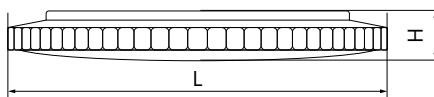

БЫТОВОЕ ОСВЕЩЕНИЕ | Светодиодные накладные светильники

AL5201

Материал корпуса - штампованная сталь.
Материал рассеивателя - матовый пластик, серия «Звездное небо».
Драйвер внутри.

Артикул	Модель	Мощность, W	Световой поток, Lm	Цветовая температура, K	Цвет корпуса	Пульт в комплекте	Диаметр и высота L x H, мм	Кол-во штук в коробе
29636	AL5201	36	2900	4000	белый	нет	410 x 90	6
29632		60	5000				500 x 84	

AL5301

Материал корпуса - штампованная сталь.
Материал рассеивателя - матовый пластик, серия «Звездное небо».
Драйвер внутри.

Артикул	Модель	Мощность, W	Световой поток, Lm	Цветовая температура, K	Цвет корпуса	Пульт в комплекте	Диаметр и высота L x H, мм	Кол-во штук в коробе
29638	AL5301	36	2900	4000	белый	нет	400 x 85	6
29519		60	5000				440 x 80	

AL529

Материал корпуса - сталь.
Материал рассеивателя - пластик.
Драйвер внутри.

Артикул	Модель	Мощность, W	Световой поток, Lm	Цветовая температура, K	Цвет корпуса	Диаметр и высота L x H, мм	Кол-во штук в коробе
28712	AL529	12	650	4000	белый	260 x 95	10
28561			720	6400			
28713		18	1260	4000		330 x 110	6
28562				6400			
28714		24	1680	4000		380 x 100	10
28563				6400			