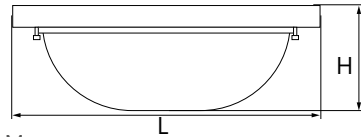

ОСНОВНОЕ ОСВЕЩЕНИЕ | ЛИНЕЙНЫЕ СВЕТИЛЬНИКИ IP20 - IP44

НБО 04-60

Материал корпуса - дерево.
Материал рассеивателя - каленое стекло.