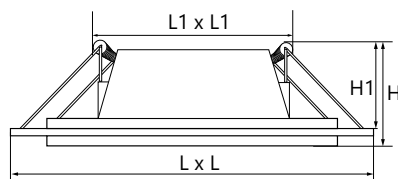

ОСНОВНОЕ ОСВЕЩЕНИЕ | Встраиваемые светодиодные светильники

AL2121

Материал корпуса - алюминий.
Материал рассеивателя - пластик, серия «Brilliant».
Драйвер в комплекте.

Артикул	Модель	Мощность, W	Световой поток, Lm	Угол рассеивания	Цветовая температура, K	CRI	Цвет корпуса	Размеры L x L x H, мм	Встр. размеры L1 x L1 x H1, мм	Кол-во штук в коробе
29652	AL2121	6	480	110°	4000	>70	белый	100 x 100 x 33	75 x 75 x 25	50
29653		12	960					160 x 160 x 33	125 x 125 x 25	40

AL527

Материал корпуса - алюминий.
Материал рассеивателя - матовый акриловый полимер.
Драйвер в комплекте.

Артикул	Модель	Мощность, W	Световой поток, Lm	Угол рассеивания	Цветовая температура, K	CRI	Цвет корпуса	Диаметр и высота L x H, мм	Встр. диаметр D, мм	Кол-во штук в коробе
28537	AL527	5	400	120°	4000	>70	белый	95 x 25	67	50
28538		7	560					108 x 25	78	
28539		9	720					116 x 25	90	30
28540		12	960					141 x 25	108	

AL504

Материал корпуса - алюминий.
Материал рассеивателя - матовый акриловый полимер.
Драйвер внутри.

Артикул	Модель	Мощность, W	Световой поток, Lm	Угол рассеивания	Цветовая температура, K	CRI	Цвет корпуса	Диаметр и высота D x H, мм	Кол-во штук в коробе
27921	AL504	6	480	120°	4000	>70	белый	120 x 32	40
27939		12	960					170 x 32	
27848		18	1260					225 x 32	20
27941		24	1760					300 x 32	