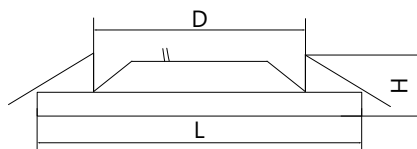

ОСНОВНОЕ ОСВЕЩЕНИЕ | Встраиваемые светодиодные светильники

AL2121

Материал корпуса - алюминий.
Материал рассеивателя - пластик, серия «Brilliant».
Драйвер в комплекте.

Артикул	Модель	Мощность, W	Световой поток, Lm	Угол рассеивания	Цветовая температура, K	CRI	Цвет корпуса	Размеры L x L x H, мм	Встр. размеры L1 x L1 x H1, мм	Кол-во штук в коробе
29652	AL2121	6	480	110°	4000	>70	белый	100 x 100 x 33	75 x 75 x 25	50
29653		12	960					160 x 160 x 33	125 x 125 x 25	40

AL527

Материал корпуса - алюминий.
Материал рассеивателя - матовый акриловый полимер.
Драйвер в комплекте.

Артикул	Модель	Мощность, W	Световой поток, Lm	Угол рассеивания	Цветовая температура, K	CRI	Цвет корпуса	Диаметр и высота L x H, мм	Встр. диаметр D, мм	Кол-во штук в коробе
28537	AL527	5	400	120°	4000	>70	белый	95 x 25	67	50
28538		7	560					108 x 25	78	
28539		9	720					116 x 25	90	30
28540		12	960					141 x 25	108	

AL504

Материал корпуса - алюминий.
Материал рассеивателя - матовый акриловый полимер.
Драйвер внутри.

Артикул	Модель	Мощность, W	Световой поток, Lm	Угол рассеивания	Цветовая температура, K	CRI	Цвет корпуса	Диаметр и высота D x H, мм	Кол-во штук в коробе
27921	AL504	6	480	120°	4000	>70	белый	120 x 32	40
27939		12	960					170 x 32	
27848		18	1260					225 x 32	20
27941		24	1760					300 x 32	