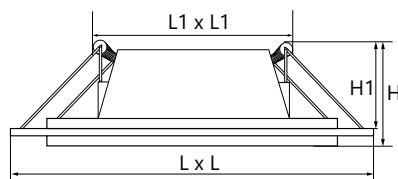

ОСНОВНОЕ ОСВЕЩЕНИЕ | Встраиваемые светодиодные светильники

AL2121

Материал корпуса - алюминий.
Материал рассеивателя - пластик, серия «Brilliant».
Драйвер в комплекте.

Артикул	Модель	Мощность, W	Световой поток, Lm	Угол рассеивания	Цветовая температура, К	CRI	Цвет корпуса	Размеры L x L x H, мм	Встр. размеры L1 x L1 x H1, мм	Кол-во штук в коробе
29652	AL2121	6	480	110°	4000	>70	белый	100 x 100 x 33	75 x 75 x 25	50
29653		12	960					160 x 160 x 33	125 x 125 x 25	40

AL527

Материал корпуса - алюминий.
Материал рассеивателя - матовый акриловый полимер.
Драйвер в комплекте.

Артикул	Модель	Мощность, W	Световой поток, Lm	Угол рассеивания	Цветовая температура, К	CRI	Цвет корпуса	Диаметр и высота L x H, мм	Встр. диаметр D, мм	Кол-во штук в коробе
28537	AL527	5	400	120°	4000	>70	белый	95 x 25	67	50
28538		7	560					108 x 25	78	
28539		9	720					116 x 25	90	30
28540		12	960					141 x 25	108	

AL504

Материал корпуса - алюминий.
Материал рассеивателя - матовый акриловый полимер.
Драйвер внутри.

Артикул	Модель	Мощность, W	Световой поток, Lm	Угол рассеивания	Цветовая температура, К	CRI	Цвет корпуса	Диаметр и высота D x H, мм	Кол-во штук в коробе
27921	AL504	6	480	120°	4000	>70	белый	120 x 32	40
27939		12	960					170 x 32	
27848		18	1260					225 x 32	20
27941		24	1760					300 x 32	