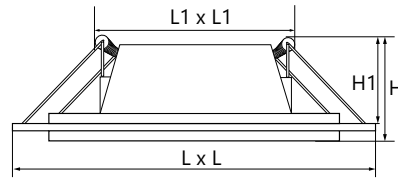

ОСНОВНОЕ ОСВЕЩЕНИЕ | Встраиваемые светодиодные светильники

AL2121

Материал корпуса - алюминий.  
Материал рассеивателя - пластик, серия «Brilliant».  
Драйвер в комплекте.

Артикул	Модель	Мощность, W	Световой поток, Lm	Угол рассеивания	Цветовая температура, K	CRI	Цвет корпуса	Размеры L x L x H, мм	Встр. размеры L1 x L1 x H1, мм	Кол-во штук в коробе
29652	AL2121	6	480	110°	4000	>70	белый	100 x 100 x 33	75 x 75 x 25	50
29653		12	960					160 x 160 x 33	125 x 125 x 25	40

AL527

Материал корпуса - алюминий.  
Материал рассеивателя - матовый акриловый полимер.  
Драйвер в комплекте.

Артикул	Модель	Мощность, W	Световой поток, Lm	Угол рассеивания	Цветовая температура, K	CRI	Цвет корпуса	Диаметр и высота L x H, мм	Встр. диаметр D, мм	Кол-во штук в коробе
28537	AL527	5	400	120°	4000	>70	белый	95 x 25	67	50
28538		7	560					108 x 25	78	
28539		9	720					116 x 25	90	30
28540		12	960					141 x 25	108	

AL504

Материал корпуса - алюминий.  
Материал рассеивателя - матовый акриловый полимер.  
Драйвер внутри.

Артикул	Модель	Мощность, W	Световой поток, Lm	Угол рассеивания	Цветовая температура, K	CRI	Цвет корпуса	Диаметр и высота D x H, мм	Кол-во штук в коробе
27921	AL504	6	480	120°	4000	>70	белый	120 x 32	40
27939		12	960					170 x 32	
27848		18	1260					225 x 32	20
27941		24	1760					300 x 32	