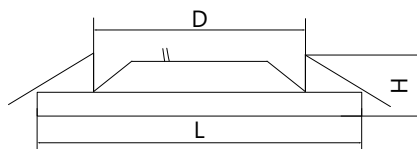

ОСНОВНОЕ ОСВЕЩЕНИЕ | Встраиваемые светодиодные светильники

AL2121

Материал корпуса - алюминий.
Материал рассеивателя - пластик, серия «Brilliant».
Драйвер в комплекте.

Артикул	Модель	Мощность, W	Световой поток, Lm	Угол рассеивания	Цветовая температура, К	CRI	Цвет корпуса	Размеры L x L x H, мм	Встр. размеры L1 x L1 x H1, мм	Кол-во штук в коробе
29652	AL2121	6	480	110°	4000	>70	белый	100 x 100 x 33	75 x 75 x 25	50
29653		12	960					160 x 160 x 33	125 x 125 x 25	40

AL527

Материал корпуса - алюминий.
Материал рассеивателя - матовый акриловый полимер.
Драйвер в комплекте.

Артикул	Модель	Мощность, W	Световой поток, Lm	Угол рассеивания	Цветовая температура, К	CRI	Цвет корпуса	Диаметр и высота L x H, мм	Встр. диаметр D, мм	Кол-во штук в коробе
28537	AL527	5	400	120°	4000	>70	белый	95 x 25	67	50
28538		7	560					108 x 25	78	
28539		9	720					116 x 25	90	30
28540		12	960					141 x 25	108	

AL504

Материал корпуса - алюминий.
Материал рассеивателя - матовый акриловый полимер.
Драйвер внутри.

Артикул	Модель	Мощность, W	Световой поток, Lm	Угол рассеивания	Цветовая температура, К	CRI	Цвет корпуса	Диаметр и высота D x H, мм	Кол-во штук в коробе
27921	AL504	6	480	120°	4000	>70	белый	120 x 32	40
27939		12	960					170 x 32	
27848		18	1260					225 x 32	20
27941		24	1760					300 x 32	