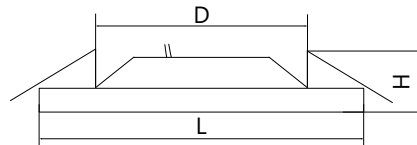

ОСНОВНОЕ ОСВЕЩЕНИЕ | Встраиваемые светодиодные светильники

AL2121

Материал корпуса - алюминий.  
Материал рассеивателя - пластик, серия «Brilliant».  
Драйвер в комплекте.

Артикул	Модель	Мощность, W	Световой поток, Lm	Угол рассеивания	Цветовая температура, K	CRI	Цвет корпуса	Размеры L x L x H, мм	Встр. размеры L1 x L1 x H1, мм	Кол-во штук в коробе
29652	AL2121	6	480	110°	4000	>70	белый	100 x 100 x 33	75 x 75 x 25	50
29653		12	960					160 x 160 x 33	125 x 125 x 25	40

AL527

Материал корпуса - алюминий.  
Материал рассеивателя - матовый акриловый полимер.  
Драйвер в комплекте.

Артикул	Модель	Мощность, W	Световой поток, Lm	Угол рассеивания	Цветовая температура, K	CRI	Цвет корпуса	Диаметр и высота L x H, мм	Встр. диаметр D, мм	Кол-во штук в коробе
28537	AL527	5	400	120°	4000	>70	белый	95 x 25	67	50
28538		7	560					108 x 25	78	
28539		9	720					116 x 25	90	30
28540		12	960					141 x 25	108	

AL504

Материал корпуса - алюминий.  
Материал рассеивателя - матовый акриловый полимер.  
Драйвер внутри.

Артикул	Модель	Мощность, W	Световой поток, Lm	Угол рассеивания	Цветовая температура, K	CRI	Цвет корпуса	Диаметр и высота D x H, мм	Кол-во штук в коробе
27921	AL504	6	480	120°	4000	>70	белый	120 x 32	40
27939		12	960					170 x 32	
27848		18	1260					225 x 32	20
27941		24	1760					300 x 32	