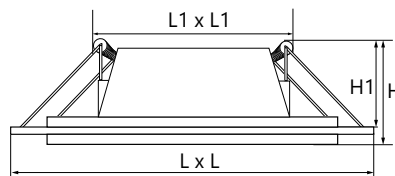

ОСНОВНОЕ ОСВЕЩЕНИЕ | Встраиваемые светодиодные светильники

AL2110

Материал корпуса - алюминий.
 Материал рассеивателя - стекло.
 Тип потолков: натяжные, подвесные, гипсокартон.
 Драйвер в комплекте.

Артикул	Модель	Мощность, W	Световой поток, Lm	Угол рассеивания	Цветовая температура, K	CRI	Цвет корпуса	Диаметр и высота D x H, мм	Встр. размеры D1 x H1, мм	Кол-во штук в коробе
27850	AL2110	6	480	110°	4000	>70	белый	100 x 35	75 x 25	50
27851		12	960					120 x 35	120 x 25	40
29626		18	1120					198 x 33	168 x 25	30
28968		24	1640					240 x 40	205 x 25	20

AL2111

Материал корпуса - алюминий.
 Материал рассеивателя - стекло.
 Тип потолков: натяжные, подвесные, гипсокартон.
 Драйвер в комплекте.

Артикул	Модель	Мощность, W	Световой поток, Lm	Угол рассеивания	Цветовая температура, K	CRI	Цвет корпуса	Размеры L x L x H, мм	Встр. размеры L1 x L1 x H1, мм	Кол-во штук в коробе
27853	AL2111	6	480	110°	4000	>70	белый	100 x 100 x 35	75 x 75 x 25	50
27854		12	960					160 x 160 x 35	120 x 120 x 25	40
29627		18	1120					200 x 200 x 33	168 x 168 x 25	30
28944		24	1640					240 x 240 x 40	230 x 230 x 25	12

AL2120

Материал корпуса - алюминий.
 Материал рассеивателя - пластик, серия «Brilliant».
 Тип потолков: натяжные, подвесные, гипсокартон.
 Драйвер в комплекте.

Артикул	Модель	Мощность, W	Световой поток, Lm	Угол рассеивания	Цветовая температура, K	CRI	Цвет корпуса	Диаметр и высота D x H, мм	Встр. диаметр D1 x H1, мм	Кол-во штук в коробе
29650	AL2120	6	480	110°	4000	>70	белый	100 x 33	75 x 25	50
29651		12	960					160 x 33	125 x 25	40