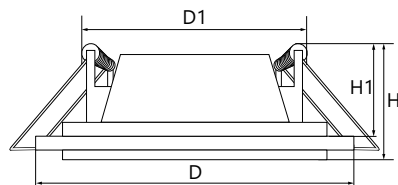

AL2111

Материал корпуса - алюминий.
 Материал рассеивателя - стекло.
 Тип потолков: натяжные, подвесные, гипсокартон.
 Драйвер в комплекте.

Артикул	Модель	Мощность, W	Световой поток, Lm	Угол рассеивания	Цветовая температура, K	CRI	Цвет корпуса	Размеры L x L x H, мм	Встр. размеры L1 x L1 x H1, мм	Кол-во штук в коробе
27853	AL2111	6	480	110°	4000	>70	белый	100 x 100 x 35	75 x 75 x 25	50
27854		12	960					160 x 160 x 35	120 x 120 x 25	40
29627		18	1120					200 x 200 x 33	168 x 168 x 25	30
28944		24	1640					240 x 240 x 40	230 x 230 x 25	12

AL2120

Материал корпуса - алюминий.
 Материал рассеивателя - пластик, серия «Brilliant».
 Тип потолков: натяжные, подвесные, гипсокартон.
 Драйвер в комплекте.

Артикул	Модель	Мощность, W	Световой поток, Lm	Угол рассеивания	Цветовая температура, K	CRI	Цвет корпуса	Диаметр и высота D x H, мм	Встр. диаметр D1 x H1, мм	Кол-во штук в коробе
29650	AL2120	6	480	110°	4000	>70	белый	100 x 33	75 x 25	50
29651		12	960					160 x 33	125 x 25	40