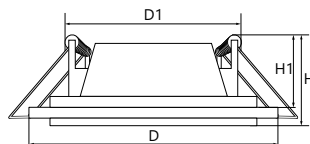

ОСНОВНОЕ ОСВЕЩЕНИЕ | Встраиваемые светодиодные светильники

AL2110

Материал корпуса - алюминий.
 Материал рассеивателя - стекло.
 Тип потолков: натяжные, подвесные, гипсокартон.
 Драйвер в комплекте.

Артикул	Модель	Мощность, W	Световой поток, Lm	Угол рассеивания	Цветовая температура, K	CRI	Цвет корпуса	Диаметр и высота D x H, мм	Встр. размеры D1 x H1, мм	Кол-во штук в коробе
27850	AL2110	6	480	110°	4000	>70	белый	100 x 35	75 x 25	50
27851		12	960					120 x 35	120 x 25	40
29626		18	1120					198 x 33	168 x 25	30
28968		24	1640					240 x 40	205 x 25	20

AL2111

Материал корпуса - алюминий.
 Материал рассеивателя - стекло.
 Тип потолков: натяжные, подвесные, гипсокартон.
 Драйвер в комплекте.

Артикул	Модель	Мощность, W	Световой поток, Lm	Угол рассеивания	Цветовая температура, K	CRI	Цвет корпуса	Размеры L x L x H, мм	Встр. размеры L1 x L1 x H1, мм	Кол-во штук в коробе
27853	AL2111	6	480	110°	4000	>70	белый	100 x 100 x 35	75 x 75 x 25	50
27854		12	960					160 x 160 x 35	120 x 120 x 25	40
29627		18	1120					200 x 200 x 33	168 x 168 x 25	30
28944		24	1640					240 x 240 x 40	230 x 230 x 25	12