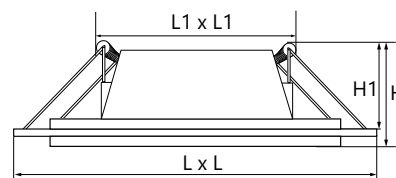

Артикул	Модель	Мощность, W	Световой поток, Lm	Угол рассеивания	Цветовая температура, K	CRI	Цвет корпуса	Диаметр и высота D x H, мм	Встр. размеры D1 x H1, мм	Кол-во штук в коробе
27850	AL2110	6	480	110°	4000	>70	белый	100 x 35	75 x 25	50
27851		12	960					120 x 35	120 x 25	40
29626		18	1120					198 x 33	168 x 25	30
28968		24	1640					240 x 40	205 x 25	20

**AL2111**

Материал корпуса - алюминий.  
 Материал рассеивателя - стекло.  
 Тип потолков: натяжные, подвесные, гипсокартон.  
 Драйвер в комплекте.

Артикул	Модель	Мощность, W	Световой поток, Lm	Угол рассеивания	Цветовая температура, K	CRI	Цвет корпуса	Размеры L x L x H, мм	Встр. размеры L1 x L1 x H1, мм	Кол-во штук в коробе
27853	AL2111	6	480	110°	4000	>70	белый	100 x 100 x 35	75 x 75 x 25	50
27854		12	960					160 x 160 x 35	120 x 120 x 25	40
29627		18	1120					200 x 200 x 33	168 x 168 x 25	30
28944		24	1640					240 x 240 x 40	230 x 230 x 25	12