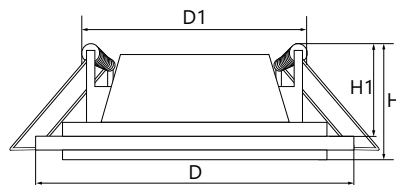

AL2120

Материал корпуса - алюминий.
Материал рассеивателя - пластик, серия «Brilliant».
Тип потолков: натяжные, подвесные, гипсокартон.
Драйвер в комплекте.