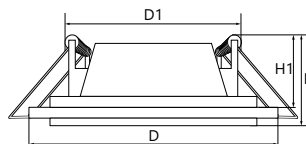

ОСНОВНОЕ ОСВЕЩЕНИЕ | Встраиваемые светодиодные светильники

AL2110

Материал корпуса - алюминий.
Материал рассеивателя - стекло.
Тип потолков: натяжные, подвесные, гипсокартон.
Драйвер в комплекте.