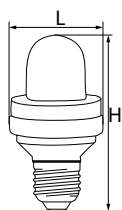

Декоративные светодиодные лампы разработаны для использования в гирляндах белт лайт (CL25-25, CL50 и др.).

Благодаря стандартному цоколю E27 лампы могут использоваться в любом другом светильнике с соответствующим патроном.

## Строб

Артикул	Модель	Мощность, W	Частота мигания, Гц	Цветовая температура, K	Угол свечения	Размеры Н x L, мм	Цоколь	Кол-во штук в упаковке/коробе
25929	LB-377	2	1	6400	220°	95 x 52	E27	10/100

## A50

Артикул	Модель	Тип корпуса	Мощность, W	Эквивалент ЛОН, W	Угол свечения	Цветовая температура, K / цвет свечения	Цоколь	Тип колбы	Размеры Н x L, мм	Кол-во штук в упаковке/коробе
25920	LB-375	A50	3	35	220°	6400	E27	матовый	91 x 50	10/100
25921						желтый				
25922						зелёный				
25924						красный				
25923						синий				

## C35

Артикул	Модель	Тип корпуса	Мощность, W	Эквивалент ЛОН, W	Угол свечения	Цветовая температура, K / цвет свечения	Цоколь	Тип колбы	Размеры Н x L, мм	Кол-во штук в упаковке/коробе
25927	LB-376	C35	1	15	220°	желтый	E27	матовый	85 x 35	10/100
25926						зелёный				
25928						красный				
25925						синий				