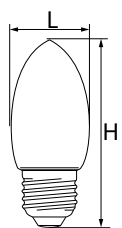

## Строб

Артикул	Модель	Мощность, W	Частота мигания, Гц	Цветовая температура, K	Угол свечения	Размеры Н x L, мм	Цоколь	Кол-во штук в упаковке/коробе
25929	LB-377	2	1	6400	220°	95 x 52	E27	10/100

## A50

Артикул	Модель	Тип корпуса	Мощность, W	Эквивалент ЛОН, W	Угол свечения	Цветовая температура, K / цвет свечения	Цоколь	Тип колбы	Размеры Н x L, мм	Кол-во штук в упаковке/коробе
25920	LB-375	A50	3	35	220°	6400	E27	матовый	91 x 50	10/100
25921						желтый				
25922						зелёный				
25924						красный				
25923						синий				

## C35

Артикул	Модель	Тип корпуса	Мощность, W	Эквивалент ЛОН, W	Угол свечения	Цветовая температура, K / цвет свечения	Цоколь	Тип колбы	Размеры Н x L, мм	Кол-во штук в упаковке/коробе
25927	LB-376	C35	1	15	220°	желтый	E27	матовый	85 x 35	10/100
25926						зелёный				
25928						красный				
25925						синий				