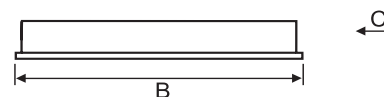

Конструкция

- Корпус из листовой стали с полимерным покрытием белого цвета;
- Растр - зеркальный параболический, вставки из окрашенного в белый цвет алюминия с декоративной перфорацией. Изготавливается из алюминия, с нанесенным на него синтетическим материалом с зеркальным напылением по технологии PVD;
- Конструкция крепления растра в светильнике выполнена таким образом, чтобы максимально экономить время при монтаже и обслуживании светильника, обеспечивая при этом надежность крепления;
- Стандартное исполнение: электронный пускорегулирующий аппарат (ЭПРА), патроны для ламп, сетевая колодка.

Область применения

- Представительские офисы;
- Небольшие офисы;
- Комнаты для переговоров;
- Офисы с открытой планировкой;
- Вычислительные центры;
- Гипер- и супермаркеты, магазины самообслуживания;
- Универмаги;
- Небольшие продуктовые и непродовольственные магазины.

Модель	Мощность, Вт	Тип лампы	В, мм	В1, мм	Н, мм
TLGR414	4*14	T5 HE	588	588	65
TLGR424	4*24	T5 HO	588	588	65

Коды для заказа светильников

Модель	Стандарт	EM	RA1	RD
TLGR414	17057	17590	17606	17613
TLGR424	17095	17743	17750	17767

КПД

- Сплошная отражающая поверхность, полностью охватывающая лампы, позволяет существенно повысить КПД светильника.

Вид С

Аксессуары

Коды для заказа аксессуаров

№	Элемент	Код
1	Комплект крепления светильника в потолок из гипсокартона	01860

Установка

- Установка индивидуально в потолок типа Грильято и гипсокартон.

Упаковка

- Каждый светильник упаковывается помимо картонной коробки в полиэтиленовый пакет.

Возможные варианты комплектации

- Блок аварийного питания.

Масса нетто, кг	Количество штук в упаковке	Размеры упаковки, мм	Объем, куб. м	Вес брутто, кг
2,7	1	640x610x110	0,073	3,2