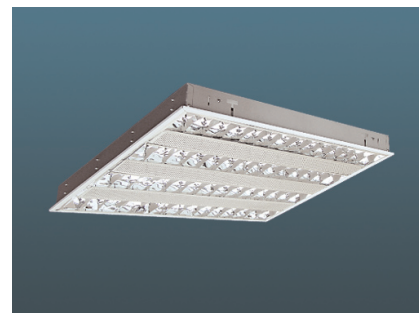

Конструкция

- Корпус из листовой стали с полимерным покрытием белого цвета;
- Растр - зеркальный параболический, вставки из окрашенного в белый цвет алюминия с декоративной перфорацией. Изготавливается из алюминия, с нанесенным на него синтетическим материалом с зеркальным напылением по технологии PVD;
- Конструкция крепления растра в светильнике выполнена таким образом, чтобы максимально экономить время при монтаже и обслуживании светильника, обеспечивая при этом надежность крепления;
- Стандартное исполнение: электронный пускорегулирующий аппарат (ЭПРА), патроны для ламп, сетевая колодка.

КПД

- Сплошная отражающая поверхность, полностью охватывающая лампы, позволяет существенно повысить КПД светильника.

Кривая светораспределения - П
Тип кривой силы света - Д
КПД - 64%

Вид С

Аксессуары

Коды для заказа аксессуаров