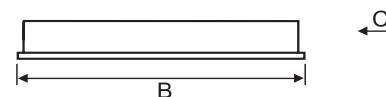

Конструкция

- Корпус из листовой стали с полимерным покрытием белого цвета;
- Растр - зеркальный параболический, вставки из окрашенного в белый цвет алюминия с декоративной перфорацией. Изготавливается из алюминия, с нанесенным на него синтетическим материалом с зеркальным напылением по технологии PVD;
- Конструкция крепления растра в светильнике выполнена таким образом, чтобы максимально экономить время при монтаже и обслуживании светильника, обеспечивая при этом надежность крепления;
- Стандартное исполнение: электронный пускорегулирующий аппарат (ЭПРА), патроны для ламп, сетевая колодка.

Область применения

- Представительские офисы;
- Небольшие офисы;
- Комнаты для переговоров;
- Офисы с открытой планировкой;
- Вычислительные центры;
- Гипер- и супермаркеты, магазины самообслуживания;
- Универмаги;
- Небольшие продуктовые и непродовольственные магазины.

Модель	Мощность, Вт	Тип лампы	В, мм	В1, мм	Н, мм
TLGR414	4*14	T5 HE	588	588	65
TLGR424	4*24	T5 HO	588	588	65

Коды для заказа светильников

Модель	Стандарт	EM	RA1	RD
TLGR414	17057	17590	17606	17613
TLGR424	17095	17743	17750	17767

КПД

- Сплошная отражающая поверхность, полностью охватывающая лампы, позволяет существенно повысить КПД светильника.

Вид С

Аксессуары

Коды для заказа аксессуаров

№	Элемент	Код
1	Комплект крепления светильника в потолок из гипсокартона	01860

Установка

- Установка индивидуально в потолок типа Грильято и гипсокартон.

Упаковка

- Каждый светильник упаковывается помимо картонной коробки в полиэтиленовый пакет.

Возможные варианты комплектации

- Блок аварийного питания.

Масса нетто, кг	Количество штук в упаковке	Размеры упаковки, мм	Объем, куб. м	Вес брутто, кг
2,7	1	640x610x110	0,073	3,2