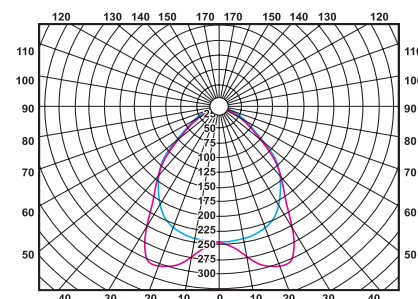

КПД

- Сплошная отражающая поверхность, полностью охватывающая лампы, позволяет существенно повысить КПД светильника.

Кривая светораспределения - П
Тип кривой силы света - Д
КПД - 64%

Вид С

Аксессуары

Коды для заказа аксессуаров