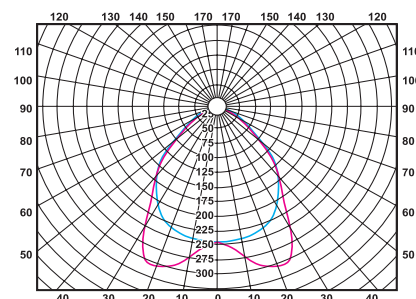

КПД

- Сплошная отражающая поверхность, полностью охватывающая лампы, позволяет существенно повысить КПД светильника.

Кривая светораспределения - П
Тип кривой силы света - Д
КПД - 64%

Вид С

Аксессуары

Коды для заказа аксессуаров