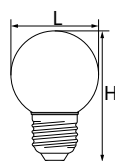

ИСТОЧНИКИ СВЕТА / Декоративные лампы для гирлянд

G45

Артикул	Модель	Тип корпуса	Мощность, W	Эквивалент ЛОН, W	Угол свечения	Цветовая температура, K / цвет свечения	Цоколь	Тип колбы	Размеры Н x L, мм	Кол-во штук в упаковке/коробе
25878	LB-37	G45	1	15	220°	2700	E27	матовый	70 x 45	10/100
25115						6400				
25116						красный				
25117						зелёный				
25118						синий				
25879						желтый				

G60

Артикул	Модель	Тип корпуса	Мощность, W	Эквивалент ЛОН, W	Угол свечения	Цветовая температура, K / цвет свечения	Цоколь	Тип колбы	Размеры Н x L, мм	Кол-во штук в упаковке/коробе
25903	LB-371	G60	3	35	220°	2700	E27	матовый	84 x 60	10/100
25902						6400				
25904						желтый				
25907						зелёный				
25905						красный				
25906						синий				

C45

Артикул	Модель	Тип корпуса	Мощность, W	Эквивалент ЛОН, W	Угол свечения	Цветовая температура, K / цвет свечения	Цоколь	Тип колбы	Размеры Н x L, мм	Кол-во штук в упаковке/коробе
25909	LB-372	C45	1	15	220°	2700	E27	прозрачный	70 x 45	10/100
25910						6400		матовый		
25908						6400		прозрачный		
25935						желтый		матовый		
25912						зелёный				
25911						красный				
25913						синий				