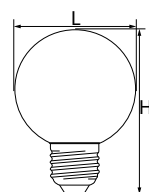

ИСТОЧНИКИ СВЕТА / Декоративные лампы для гирлянд

G45

Артикул	Модель	Тип корпуса	Мощность, W	Эквивалент ЛОН, W	Угол свечения	Цветовая температура, K / цвет свечения	Цоколь	Тип колбы	Размеры Н x L, мм	Кол-во штук в упаковке/коробе
25878	LB-37	G45	1	15	220°	2700	E27	матовый	70 x 45	10/100
25115						6400				
25116						красный				
25117						зелёный				
25118						синий				
25879						желтый				

G60

Артикул	Модель	Тип корпуса	Мощность, W	Эквивалент ЛОН, W	Угол свечения	Цветовая температура, K / цвет свечения	Цоколь	Тип колбы	Размеры Н x L, мм	Кол-во штук в упаковке/коробе
25903	LB-371	G60	3	35	220°	2700	E27	матовый	84 x 60	10/100
25902						6400				
25904						желтый				
25907						зелёный				
25905						красный				
25906						синий				

C45

Артикул	Модель	Тип корпуса	Мощность, W	Эквивалент ЛОН, W	Угол свечения	Цветовая температура, K / цвет свечения	Цоколь	Тип колбы	Размеры Н x L, мм	Кол-во штук в упаковке/коробе
25909	LB-372	C45	1	15	220°	2700	E27	прозрачный	70 x 45	10/100
25910						6400		матовый		
25908						6400		прозрачный		
25935						желтый		матовый		
25912						зелёный				
25911						красный				
25913						синий				