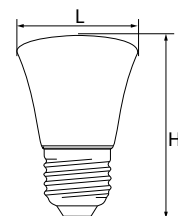

ИСТОЧНИКИ СВЕТА / Декоративные лампы для гирлянд

G45

Артикул	Модель	Тип корпуса	Мощность, W	Эквивалент ЛОН, W	Угол свечения	Цветовая температура, K / цвет свечения	Цоколь	Тип колбы	Размеры Н x L, мм	Кол-во штук в упаковке/коробе
25878	LB-37	G45	1	15	220°	2700	E27	матовый	70 x 45	10/100
25115						6400				
25116						красный				
25117						зелёный				
25118						синий				
25879						желтый				

G60

Артикул	Модель	Тип корпуса	Мощность, W	Эквивалент ЛОН, W	Угол свечения	Цветовая температура, K / цвет свечения	Цоколь	Тип колбы	Размеры Н x L, мм	Кол-во штук в упаковке/коробе
25903	LB-371	G60	3	35	220°	2700	E27	матовый	84 x 60	10/100
25902						6400				
25904						желтый				
25907						зелёный				
25905						красный				
25906						синий				

C45

Артикул	Модель	Тип корпуса	Мощность, W	Эквивалент ЛОН, W	Угол свечения	Цветовая температура, K / цвет свечения	Цоколь	Тип колбы	Размеры Н x L, мм	Кол-во штук в упаковке/коробе
25909	LB-372	C45	1	15	220°	2700	E27	прозрачный	70 x 45	10/100
25910						6400		матовый		
25908						6400		прозрачный		
25935						желтый		матовый		
25912						зелёный				
25911						красный				
25913						синий				