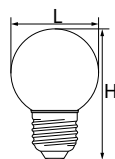

ИСТОЧНИКИ СВЕТА / Декоративные лампы для гирлянд

G45

Артикул	Модель	Тип корпуса	Мощность, W	Эквивалент ЛОН, W	Угол свечения	Цветовая температура, K / цвет свечения	Цоколь	Тип колбы	Размеры Н x L, мм	Кол-во штук в упаковке/коробе
25878	LB-37	G45	1	15	220°	2700	E27	матовый	70 x 45	10/100
25115						6400				
25116						красный				
25117						зелёный				
25118						синий				
25879						желтый				

G60

Артикул	Модель	Тип корпуса	Мощность, W	Эквивалент ЛОН, W	Угол свечения	Цветовая температура, K / цвет свечения	Цоколь	Тип колбы	Размеры Н x L, мм	Кол-во штук в упаковке/коробе
25903	LB-371	G60	3	35	220°	2700	E27	матовый	84 x 60	10/100
25902						6400				
25904						желтый				
25907						зелёный				
25905						красный				
25906						синий				

C45

Артикул	Модель	Тип корпуса	Мощность, W	Эквивалент ЛОН, W	Угол свечения	Цветовая температура, K / цвет свечения	Цоколь	Тип колбы	Размеры Н x L, мм	Кол-во штук в упаковке/коробе
25909	LB-372	C45	1	15	220°	2700	E27	прозрачный	70 x 45	10/100
25910						6400		матовый		
25908						6400		прозрачный		
25935						желтый		матовый		
25912						зелёный				
25911						красный				
25913						синий				