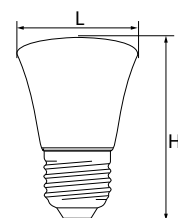

ИСТОЧНИКИ СВЕТА / Декоративные лампы для гирлянд

G45

Артикул	Модель	Тип корпуса	Мощность, W	Эквивалент ЛОН, W	Угол свечения	Цветовая температура, K / цвет свечения	Цоколь	Тип колбы	Размеры Н x L, мм	Кол-во штук в упаковке/коробе
25878	LB-37	G45	1	15	220°	2700	E27	матовый	70 x 45	10/100
25115						6400				
25116						красный				
25117						зелёный				
25118						синий				
25879						желтый				

G60

Артикул	Модель	Тип корпуса	Мощность, W	Эквивалент ЛОН, W	Угол свечения	Цветовая температура, K / цвет свечения	Цоколь	Тип колбы	Размеры Н x L, мм	Кол-во штук в упаковке/коробе
25903	LB-371	G60	3	35	220°	2700	E27	матовый	84 x 60	10/100
25902						6400				
25904						желтый				
25907						зелёный				
25905						красный				
25906						синий				

C45

Артикул	Модель	Тип корпуса	Мощность, W	Эквивалент ЛОН, W	Угол свечения	Цветовая температура, K / цвет свечения	Цоколь	Тип колбы	Размеры Н x L, мм	Кол-во штук в упаковке/коробе
25909	LB-372	C45	1	15	220°	2700	E27	прозрачный	70 x 45	10/100
25910						6400		матовый		
25908						6400		прозрачный		
25935						желтый		матовый		
25912						зелёный				
25911						красный				
25913						синий				