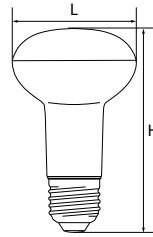

НАПРЯЖЕНИЕ
230/50Hz

IC
DRIVER
175-265 V

-40/+50

КП<5%

СРОК СЛУЖБЫ
30 000 ЧАСОВ

ГАРАНТИЯ
2 ГОДА

Артикул	Модель	Тип корпуса	Мощность, W	Эквивалент ЛОН, W	Угол свечения	Световой поток, Lm	CRI	Цветовая температура, K	Размеры Н x L, мм	Цоколь	Кол-во штук в упаковке/коробе
25516	LB-439	R39 рефлектор	5	40	120°	380	>80	2700	67 x 39	E14	10/100
25517						400		4000			
25518						420		6400			
25513	LB-450	R50 рефлектор	7	60	120°	540	>80	2700	80 x 50	E14	10/100
25514						560		4000			
25515						580		6400			
25510	LB-463	R63 рефлектор	11	100	120°	860	>80	2700	99 x 63	E27	10/50
25511						880		4000			
25512						900		6400