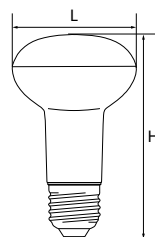

НАПРЯЖЕНИЕ
230/50Hz

IC
DRIVER
175-265 V

-40/+50

КП<5%

СРОК СЛУЖБЫ
30 000 ЧАСОВ

ГАРАНТИЯ
2 ГОДА

Артикул	Модель	Тип корпуса	Мощность, W	Эквивалент ЛОН, W	Угол свечения	Световой поток, Lm	CRI	Цветовая температура, K	Размеры Н x L, мм	Цоколь	Кол-во штук в упаковке/коробе
25516	LB-439	R39 рефлектор	5	40	120°	380	>80	2700	67 x 39	E14	10/100
25517						400		4000			
25518						420		6400			
25513	LB-450	R50 рефлектор	7	60	120°	540	>80	2700	80 x 50	E14	10/100
25514						560		4000			
25515						580		6400			
25510	LB-463	R63 рефлектор	11	100	120°	860	>80	2700	99 x 63	E27	10/50
25511						880		4000			
25512						900		6400