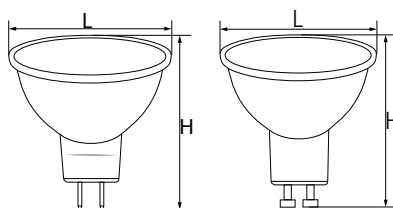

Артикул	Модель	Тип корпуса	Мощность, W	Эквивалент ЛОН, W	Угол свечения	Световой поток, Lm	CRI	Цветовая температура, K	Размеры Н x L, мм	Цоколь	Кол-во штук в упаковке/коробе
25127	LB-24*	JCDR рефlector	5	50	120°	410	>80	2700	50 x 50	G5.3	10/200
25126						420		4000			
25125						430		6400			
25235	LB-26	JCDR рефlector	7	70	120°	560	>80	2700	50 x 50	G5.3	10/200
25236						560		4000			
25237						560		6400			
25289						560		2700			
25290	LB-560	JCDR рефlector	9	90	120°	560	>80	4000	57 x 50	GU10	10/100
25291						560		6400			
25839	LB-560	JCDR рефlector	9	90	120°	760	>80	2700	50 x 50	G5.3	10/200
25840						780		4000			
25841						800		6400			
25842						760		2700			
25843						780		4000			
25844						800		6400			
									57 x 50	GU10	10/100

*LB-24 не имеет IC-драйвера