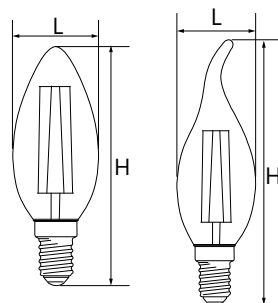

C35/C35T

| Артикул | Модель | Тип корпуса | Мощность, W | Эквивалент ЛОН, W | Угол свечения | Световой поток, Лм | CRI | Цветовая температура, K | Тип колбы | Размеры Н x L, мм | Цоколь | Кол-во штук в упаковке/коробе |
|---------|--------|---------------------|-------------|-------------------|---------------|--------------------|------------|-------------------------|------------|-------------------|--------|-------------------------------|
| 25647 | LB-58 | C35 свеча | 5 | 40 | 270° | 510 | >80 | 2700 | матовый | 100 x 35 | E14 | 10/100 шт. |
| 25648 | | | | | | 530 | | 4000 | матовый | | | |
| 25572 | | | | | | 530 | | 2700 | прозрачный | | | |
| 25573 | | | | | | 550 | | 4000 | прозрачный | | | |
| 25649 | LB-59 | C35T свеча на ветру | 7 | 60 | | 510 | | 2700 | матовый | 121 x 35 | | |
| 25650 | | | | | | 530 | | 4000 | матовый | | | |
| 25575 | | | | | | 530 | | 2700 | прозрачный | | | |
| 25576 | | | | | | 550 | | 4000 | прозрачный | | | |
| 25726 | LB-66 | C35 свеча | 9 | 80 | | 740 | | 2700 | прозрачный | 100 x 35 | | |
| 25785 | | | | | | 710 | | 2700 | матовый | | | |
| 25780 | | | | | | 760 | | 4000 | прозрачный | | | |
| 25727 | | | | | | 740 | | 2700 | прозрачный | | | |
| 25786 | LB-67 | C35T свеча на ветру | 11 | 100 | 710 | 2700 | матовый | 121 x 35 | | | | |
| 25781 | | | | | 760 | 4000 | прозрачный | | | | | |
| 25955 | | | | | 800 | 2700 | матовый | | | | | |
| 25956 | | | | | 840 | 2700 | прозрачный | | | | | |
| 25957 | LB-73 | C35 свеча | 9 | 80 | 820 | 4000 | матовый | 100 x 35 | | | | |
| 25958 | | | | | 860 | 4000 | прозрачный | | | | | |
| 25959 | | | | | 800 | 2700 | матовый | | | | | |
| 25960 | | | | | 840 | 2700 | прозрачный | | | | | |
| 25961 | LB-74 | C35T свеча на ветру | 11 | 100 | 820 | 4000 | матовый | 121 x 35 | | | | |
| 25962 | | | | | 860 | 4000 | прозрачный | | | | | |
| 38005 | | | | | 910 | 2700 | матовый | | | | | |
| 38006 | | | | | 950 | 2700 | прозрачный | | | | | |
| 38007 | LB-713 | C35 свеча | 11 | 100 | 930 | 4000 | матовый | 100 x 35 | | | | |
| 38008 | | | | | 970 | 4000 | прозрачный | | | | | |
| 38009 | | | | | 910 | 2700 | матовый | | | | | |
| 38010 | | | | | 950 | 2700 | прозрачный | | | | | |
| 38011 | LB-714 | C35T свеча на ветру | 11 | 100 | 930 | 4000 | матовый | 121 x 35 | | | | |
| 38012 | | | | | 970 | 4000 | прозрачный | | | | | |